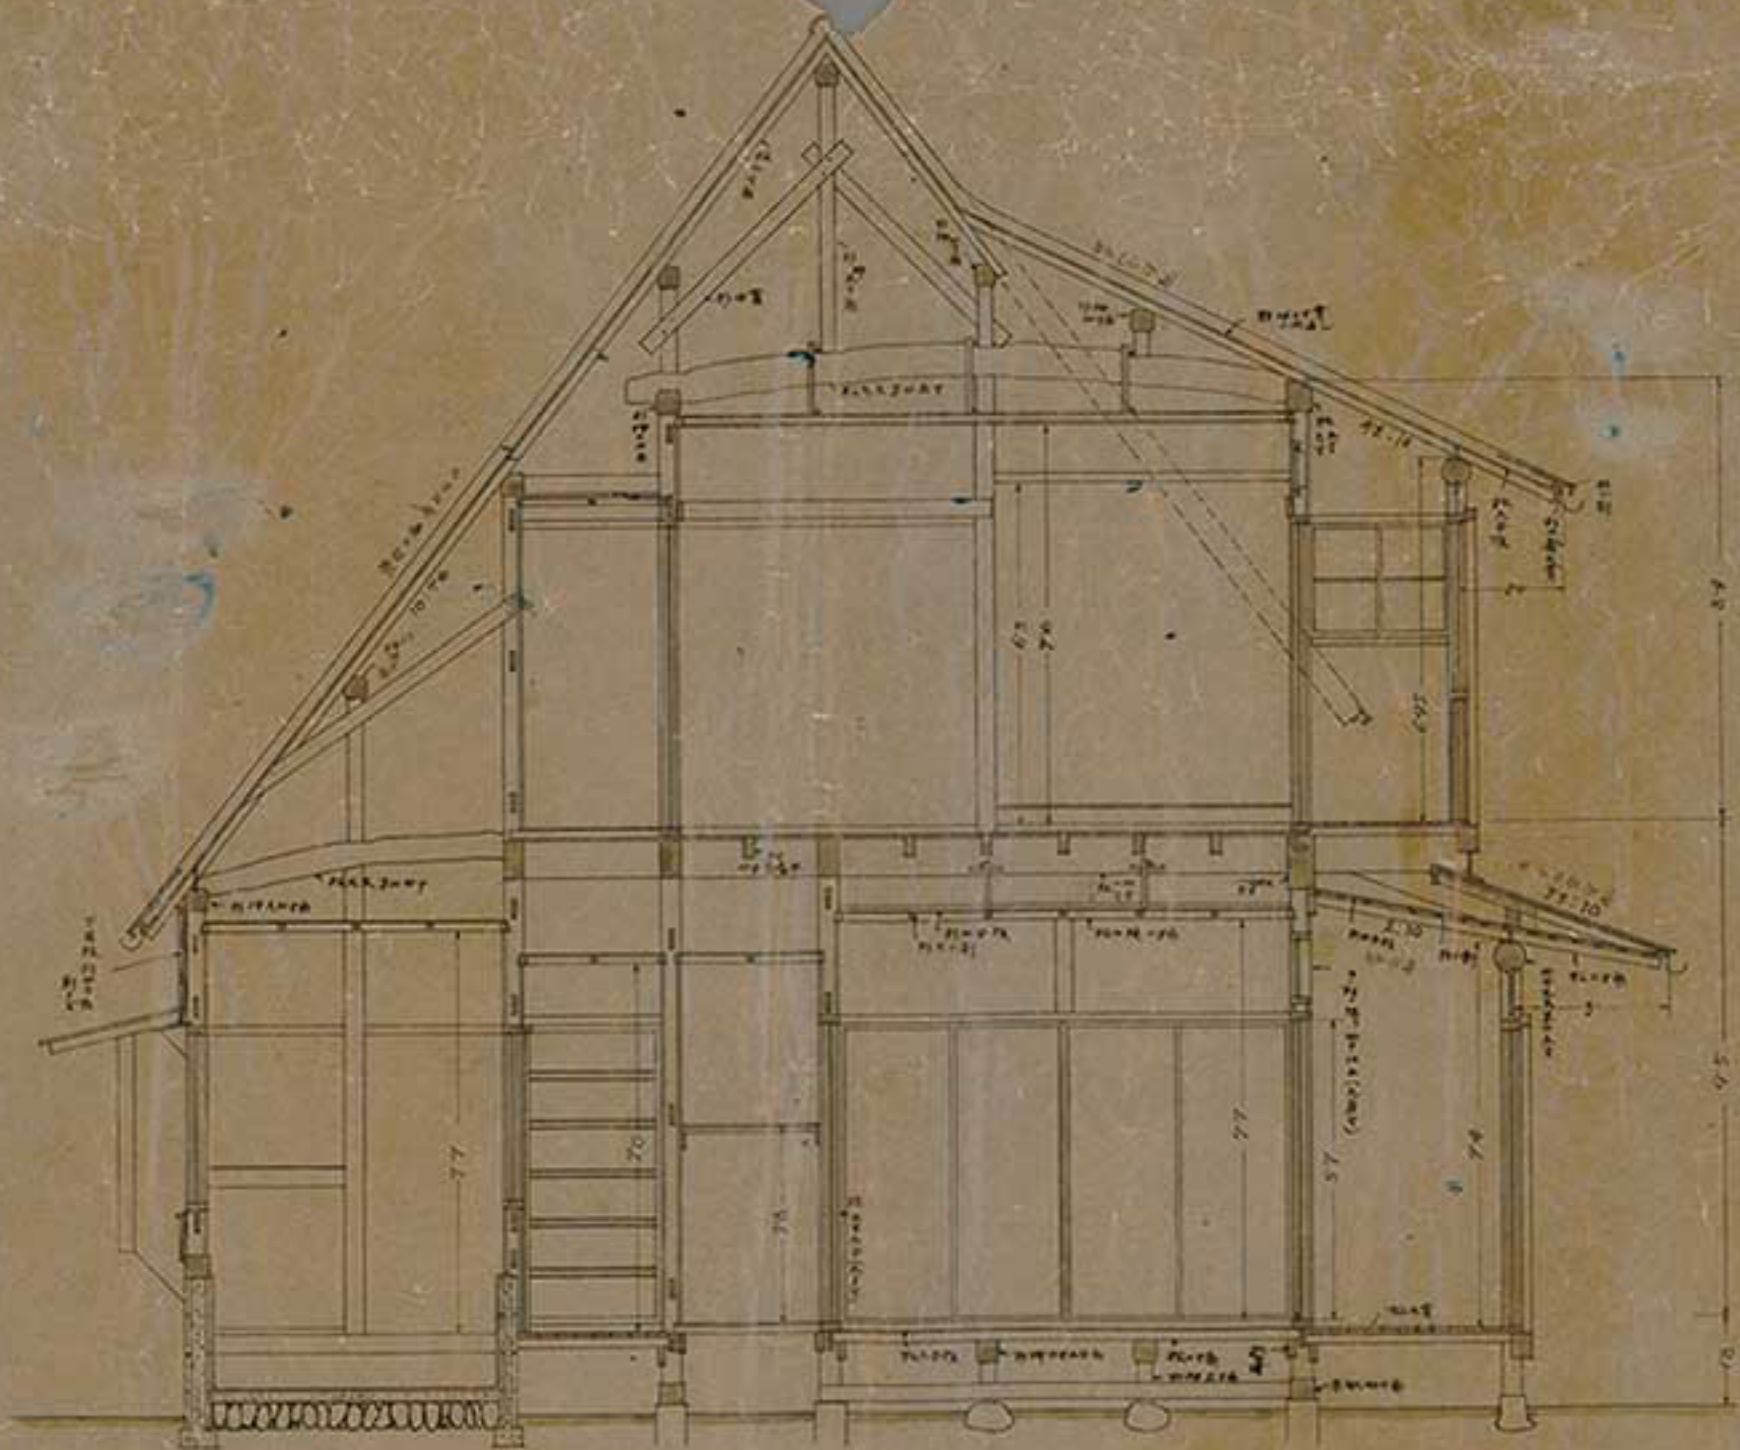

第六號

南氏邸設計畵

短計 縮尺貳拾分之二

Residence of Minami, 23p	第 〇 號
	第 〇 號
Section	
№ 1:20	第 〇 號
	第 〇 號
	第 〇 號

第四節

南氏邸設計畵

矩計 縮尺貳拾分之二壹

第四十

南大野造邸

聯柱 融入次合共重

南大野造邸
（南大野造邸）

第八脚
南氏邸設計畵

立面
縮入五拾分之壹

南氏邸
設計畵
（五拾分）
昭和十一年
五月

第八脚

南氏邸設計畵