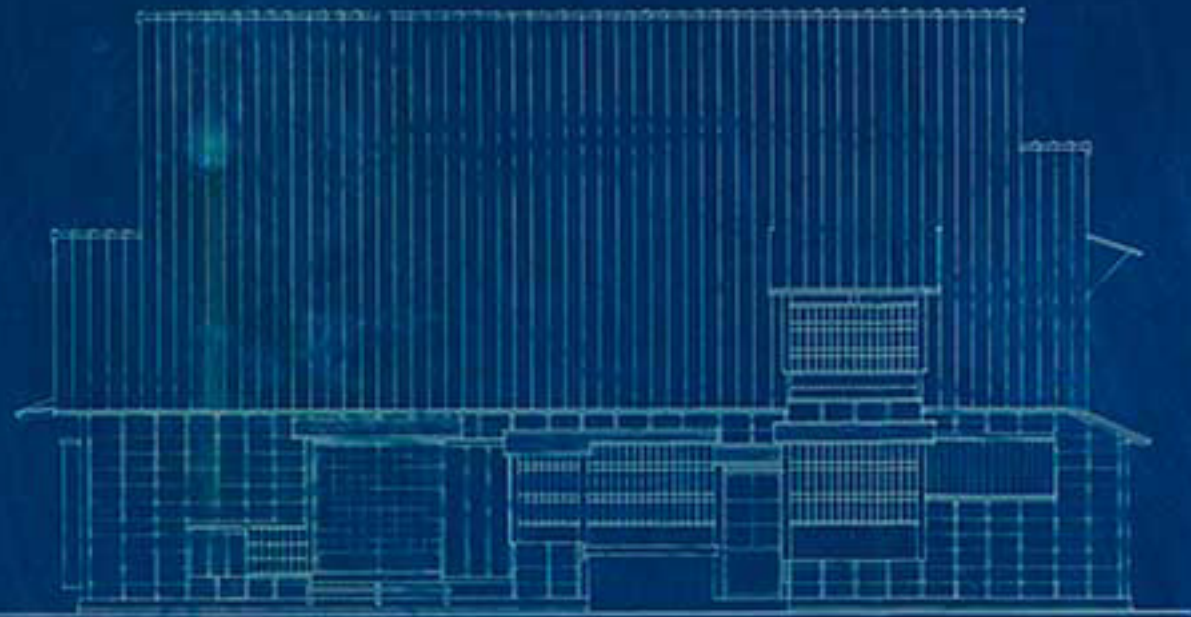

茅壺邸

南氏邸設計畵

平面 縮尺五拾分之二

敷地平面

Residence of Mitsumi-ryū	三 田 実
Plan	三 田 実
Scale 1:50	三 田 実
	三 田 実

MAISON DE QUATRE PIGNON
Échelle de 0.02

茅式
南氏邸設計畵

façade Ouest.

façade Sud.

façade Est.

façade Nord.

立面
縮八上拾分之二

Reduction of Magnification	1:100
Elevation	
Scale 1:50	
	1:100

MAISON DE QUATRE PIGNON
Echelle de 0.02

茅式邸
南氏邸設計畵

Façade Ouest