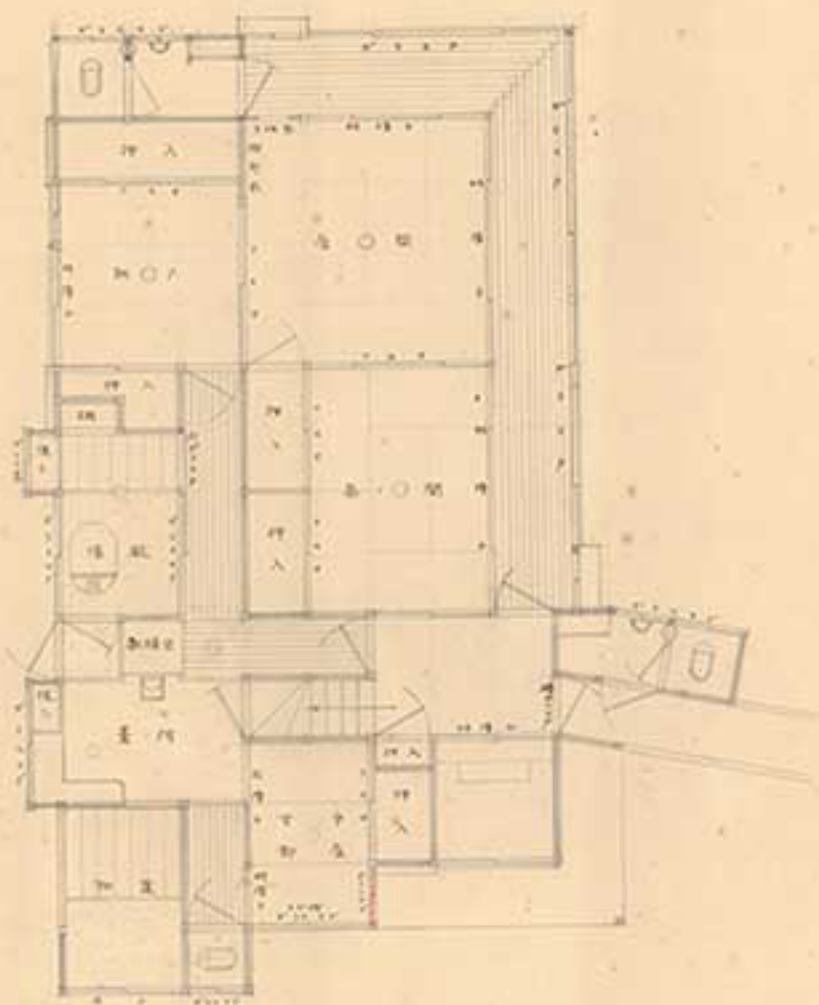

茅壺邸

南氏邸設計畵

平面 縮尺五拾分之二

敷地平面

Residence of Mitsumi-ryū	三 田 実
Plan	三 田 実
Scale 1:50	三 田 実
	三 田 実

MAISON DE QUATRE PIGNON
Échelle de 0.02

茅式
南氏邸設計畵

façade Ouest.

第六號

南氏邸設計畵

短計 縮尺貳拾分之二

Residence of Minami, 23p	第 〇 號
	第 〇 號
Section	
№ 1:20	第 〇 號
	第 〇 號
	第 〇 號

第四節

南氏邸設計畵

矩計 縮尺貳拾分之二壹

第四十

南大野造邸

聯柱 融入次合共重

南大野造邸
（南大野造邸）

第八脚
南氏邸設計畵

立面
縮入五拾分之壹

南氏邸
設計畵
（五拾分）
昭和十一年
五月

第八脚

南氏邸設計畵

立面

縮入五拾分之壹

Handwritten notes in Japanese, likely describing the drawing or providing instructions. The text is faint and difficult to read.

南氏設計

横綱
 四寸
 堅
 三寸五分
 (スチール)
 南薰造
 氏邸設計図
 第十九回

"HOUSE OF FOUR GABLES."
 ESQUISSE FOR A RESI-
 DENCE OF AN ARTIST.