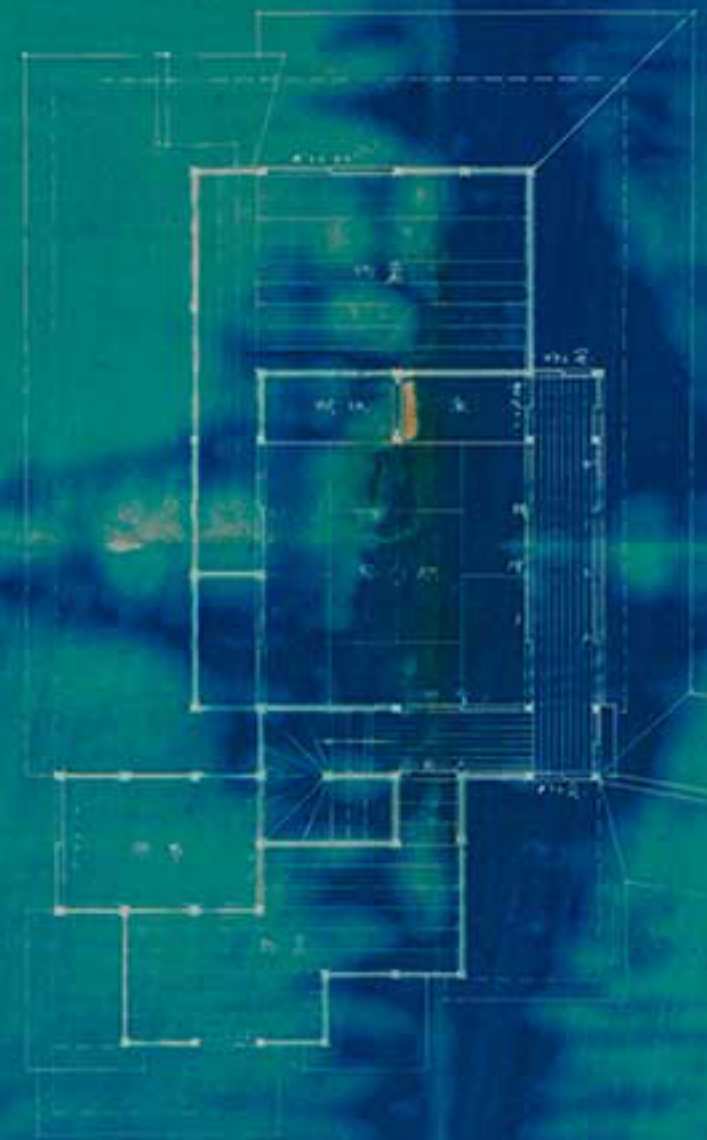

茅壺邸

南氏邸設計畵

平面 縮尺五拾分之二

敷地平面

Residence of Mitsumi-ryū	三 田 実
Plan	三 田 実
Scale 1:50	三 田 実
	三 田 実

MAISON DE QUATRE PIGNON
Échelle de 0.02

茅式
南氏邸設計畵

façade Ouest.

façade Sud.

façade Est.

façade Nord.

立面
縮八上拾分之二

Reduction of Magnification	1:100
Elevation	
Scale 1:50	
	1:100

MAISON DE QUATRE PIGNON
Echelle de 0.02

茅式邸
南氏邸設計畵

Façade Ouest

Façade Sud

立面
縮大五拾分之二

Façade Est

Façade Nord

南氏邸設計圖

平面

縮尺五拾分之二

Residence of Minami, Sapporo	100	100
Framing Plan	100	100
Scale 1:50	100	100
	100	100