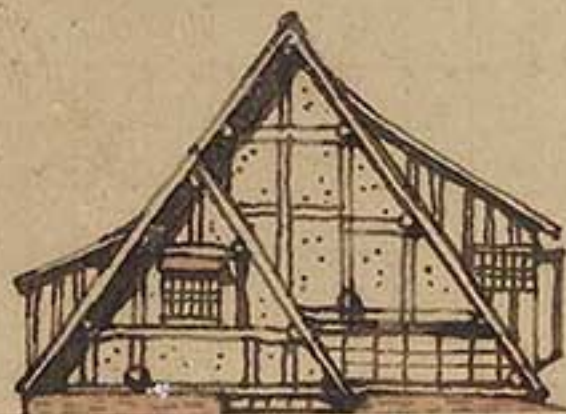

茅壺邸

南氏邸設計畵

平面 縮尺五拾分之二

敷地平面

Residence of Mitsumi-ryū	三 田 実
Plan	三 田 実
Scale 1:50	三 田 実
	三 田 実

MAISON DE QUATRE PIGNON
Échelle de 0.02

茅式
南氏邸設計畵

façade Ouest.

南大野造邸

聯柱 融入次合共重

南大野造邸
（南大野造邸）

第八脚
南氏邸設計畵

立面
縮入五拾分之壹

南氏邸
設計畵
（五拾分）
昭和十一年
五月

第八脚

南氏邸設計畵

立面

縮入五拾分之壹

Handwritten notes in Japanese, likely describing the drawing or providing instructions. The text is faint and difficult to read.

南氏設計

横綱
 四寸
 堅
 三寸五分
 (スチール)
 南薰造
 氏邸設計図
 第十九回

"HOUSE OF FOUR GABLES."
 ESQUISSE FOR A RESI-
 DENCE OF AN ARTIST.

house K-O-I-X to K-F

"HOUSE OF FOUR GABLES"
 ESQUISSE FOR A RESI-
 DENCE OF AN ARTIST.

house H. O. I. X. to K. A.