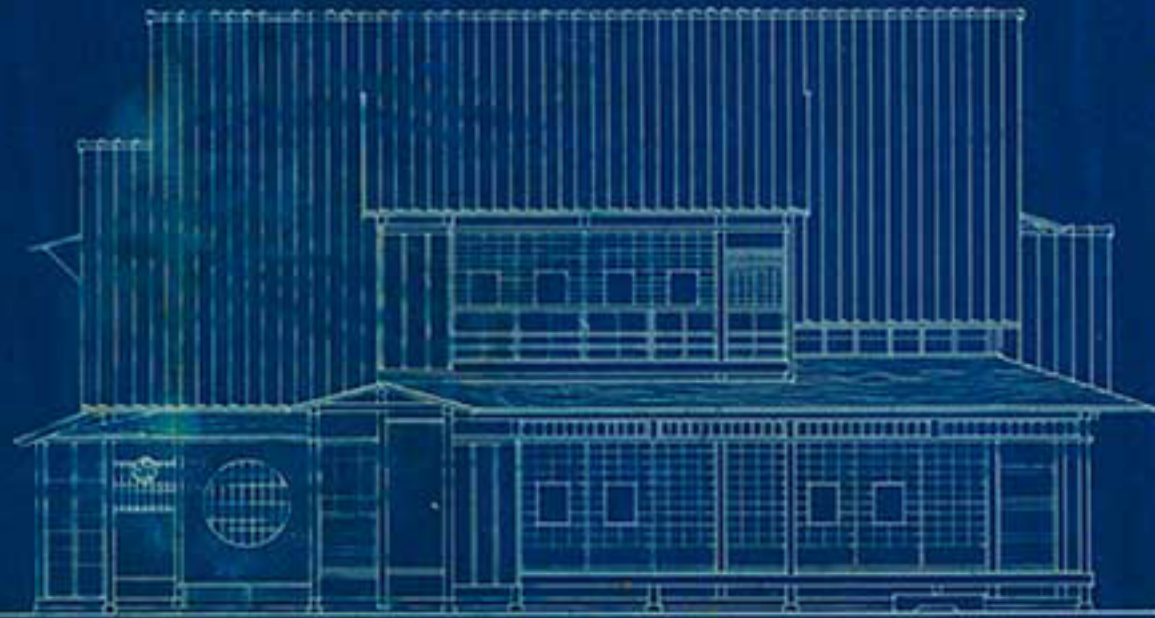

茅壺邸

南氏邸設計畵

平面 縮尺五拾分之二

敷地平面

Residence of Mitsumi-ryū	三 田 実
Plan	三 田 実
Scale 1:50	三 田 実
	三 田 実

MAISON DE QUATRE PIGNON
Échelle de 0.02

茅式
南氏邸設計畵

façade Ouest.

façade Sud.

façade Est.

façade Nord.

立面
縮八上拾分之二

Reduction of Magnification	1:100
Elevation	
Scale 1:50	
	1:100

MAISON DE QUATRE PIGNON
Echelle de 0.02

茅式邸
南氏邸設計畵

Façade Ouest

Façade Sud

立面
縮大五拾分之二

Façade Est

Façade Nord

南氏邸設計圖

平面

縮尺五拾分之二

Residence of Minami, Sapporo	100	100
Framing Plan	100	100
Scale 1:50	100	100
	100	100