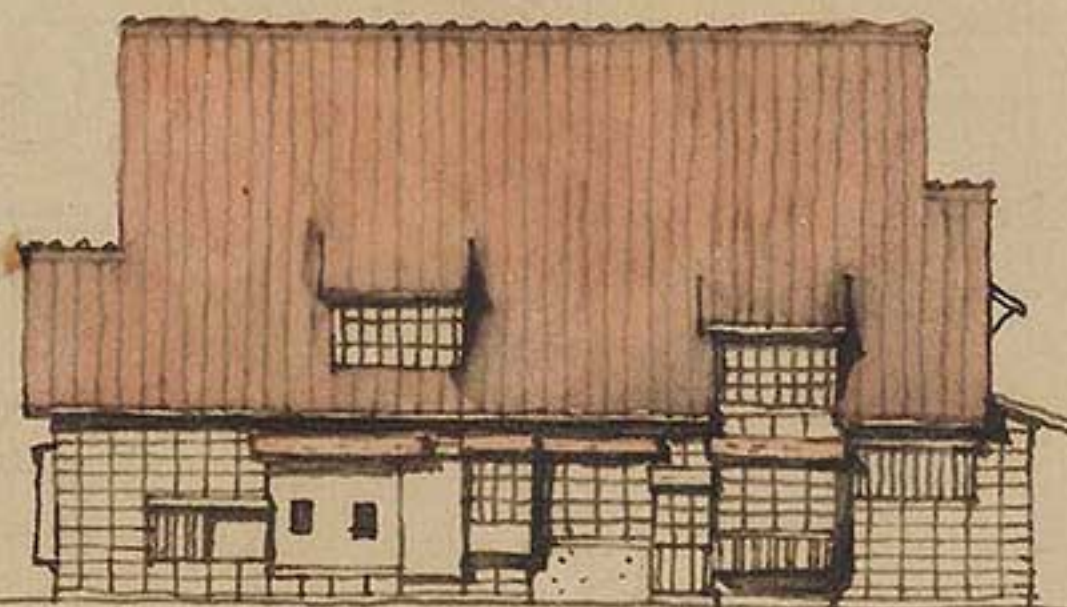

南大野造邸

聯柱 融入次合共重

南大野造邸
（南大野造邸）

第八脚
南氏邸設計畵

立面
縮入五拾分之壹

南氏邸
設計畵
（五拾分）
昭和十一年
五月

第八脚

南氏邸設計畵

立面

縮入五拾分之壹

Handwritten notes in Japanese, likely describing the drawing or providing instructions. The text is faint and difficult to read.

南氏設計

横綱
 四寸
 堅
 三寸五分
 (スチール)
 南薰造
 氏邸設計図
 第十九回

"HOUSE OF FOUR GABLES."
 ESQUISSE FOR A RESI-
 DENCE OF AN ARTIST.