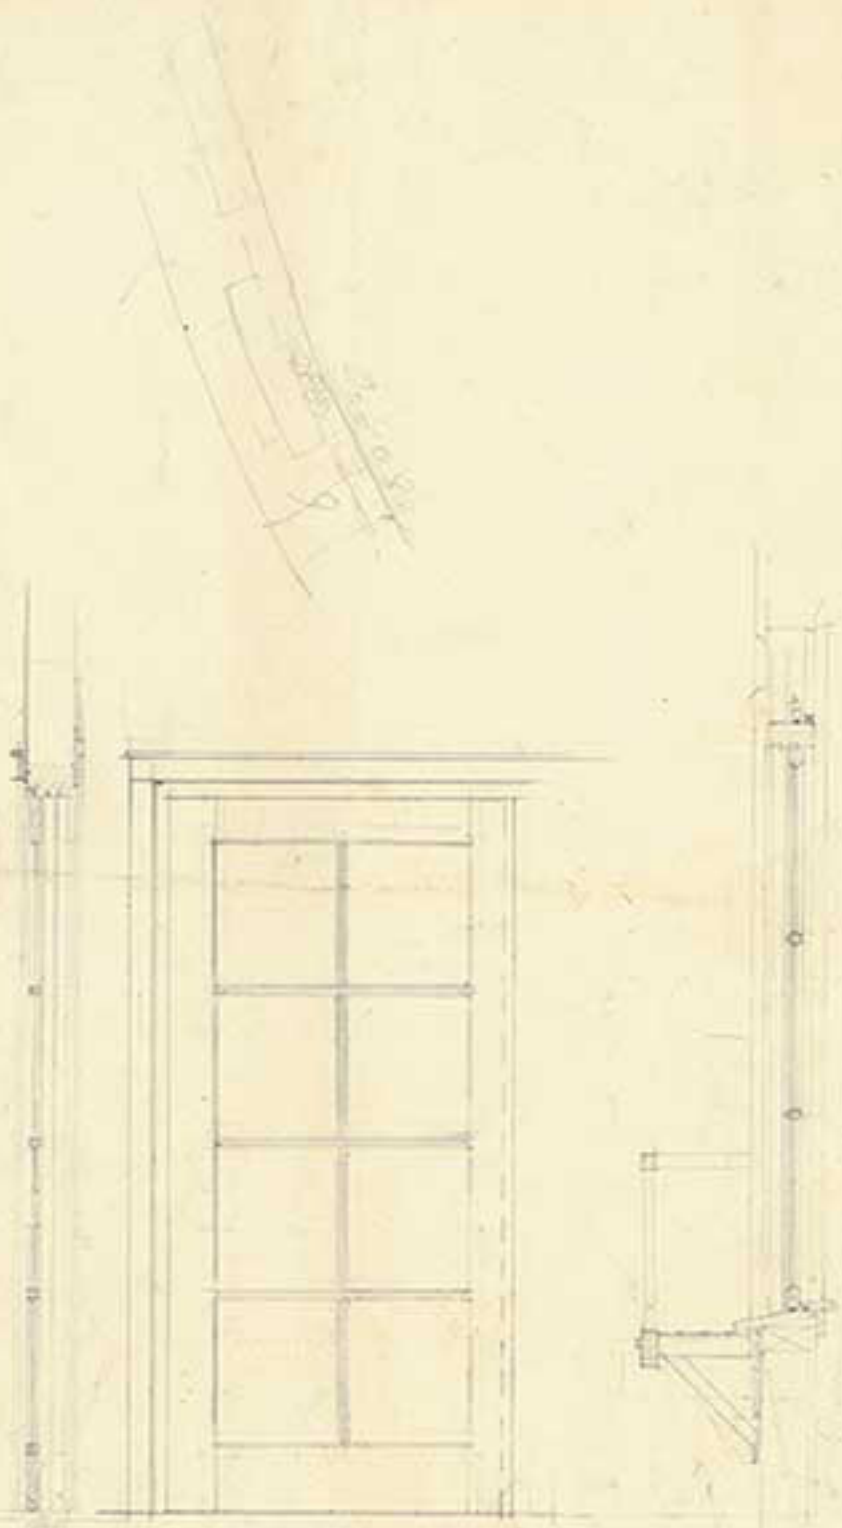

茅壺邸

南氏邸設計畵

平面 縮尺五拾分之二

敷地平面

Residence of Mitsumi-ryū	三 田 実
Plan	三 田 実
Scale 1:50	三 田 実
	三 田 実

MAISON DE QUATRE PIGNON
Échelle de 0.02

茅式
南氏邸設計畵

façade Ouest.

façade Sud.

façade Est.

façade Nord.

立面
縮八上拾分之二

Reduction of Magnification	1:100
Elevation	
Scale 1:50	
	1:100

MAISON DE QUATRE PIGNON
Echelle de 0.02

茅式邸
南氏邸設計畵

Façade Ouest

南大野造邸

聯柱 融入次合共重

南大野造邸
（南大野造邸）

第八脚
南氏邸設計畵

立面
縮入五拾分之壹

南氏邸
設計畵
（五拾分）
昭和十一年
五月

第八脚

南氏邸設計畵

立面

縮入五拾分之壹

Handwritten notes in Japanese, likely describing the drawing or providing instructions. The text is faint and difficult to read.

南氏設計

横綱
 四寸
 堅
 三寸五分
 (スチール)
 南薰造
 氏邸設計図
 第十九回

"HOUSE OF FOUR GABLES."
 ESQUISSE FOR A RESI-
 DENCE OF AN ARTIST.