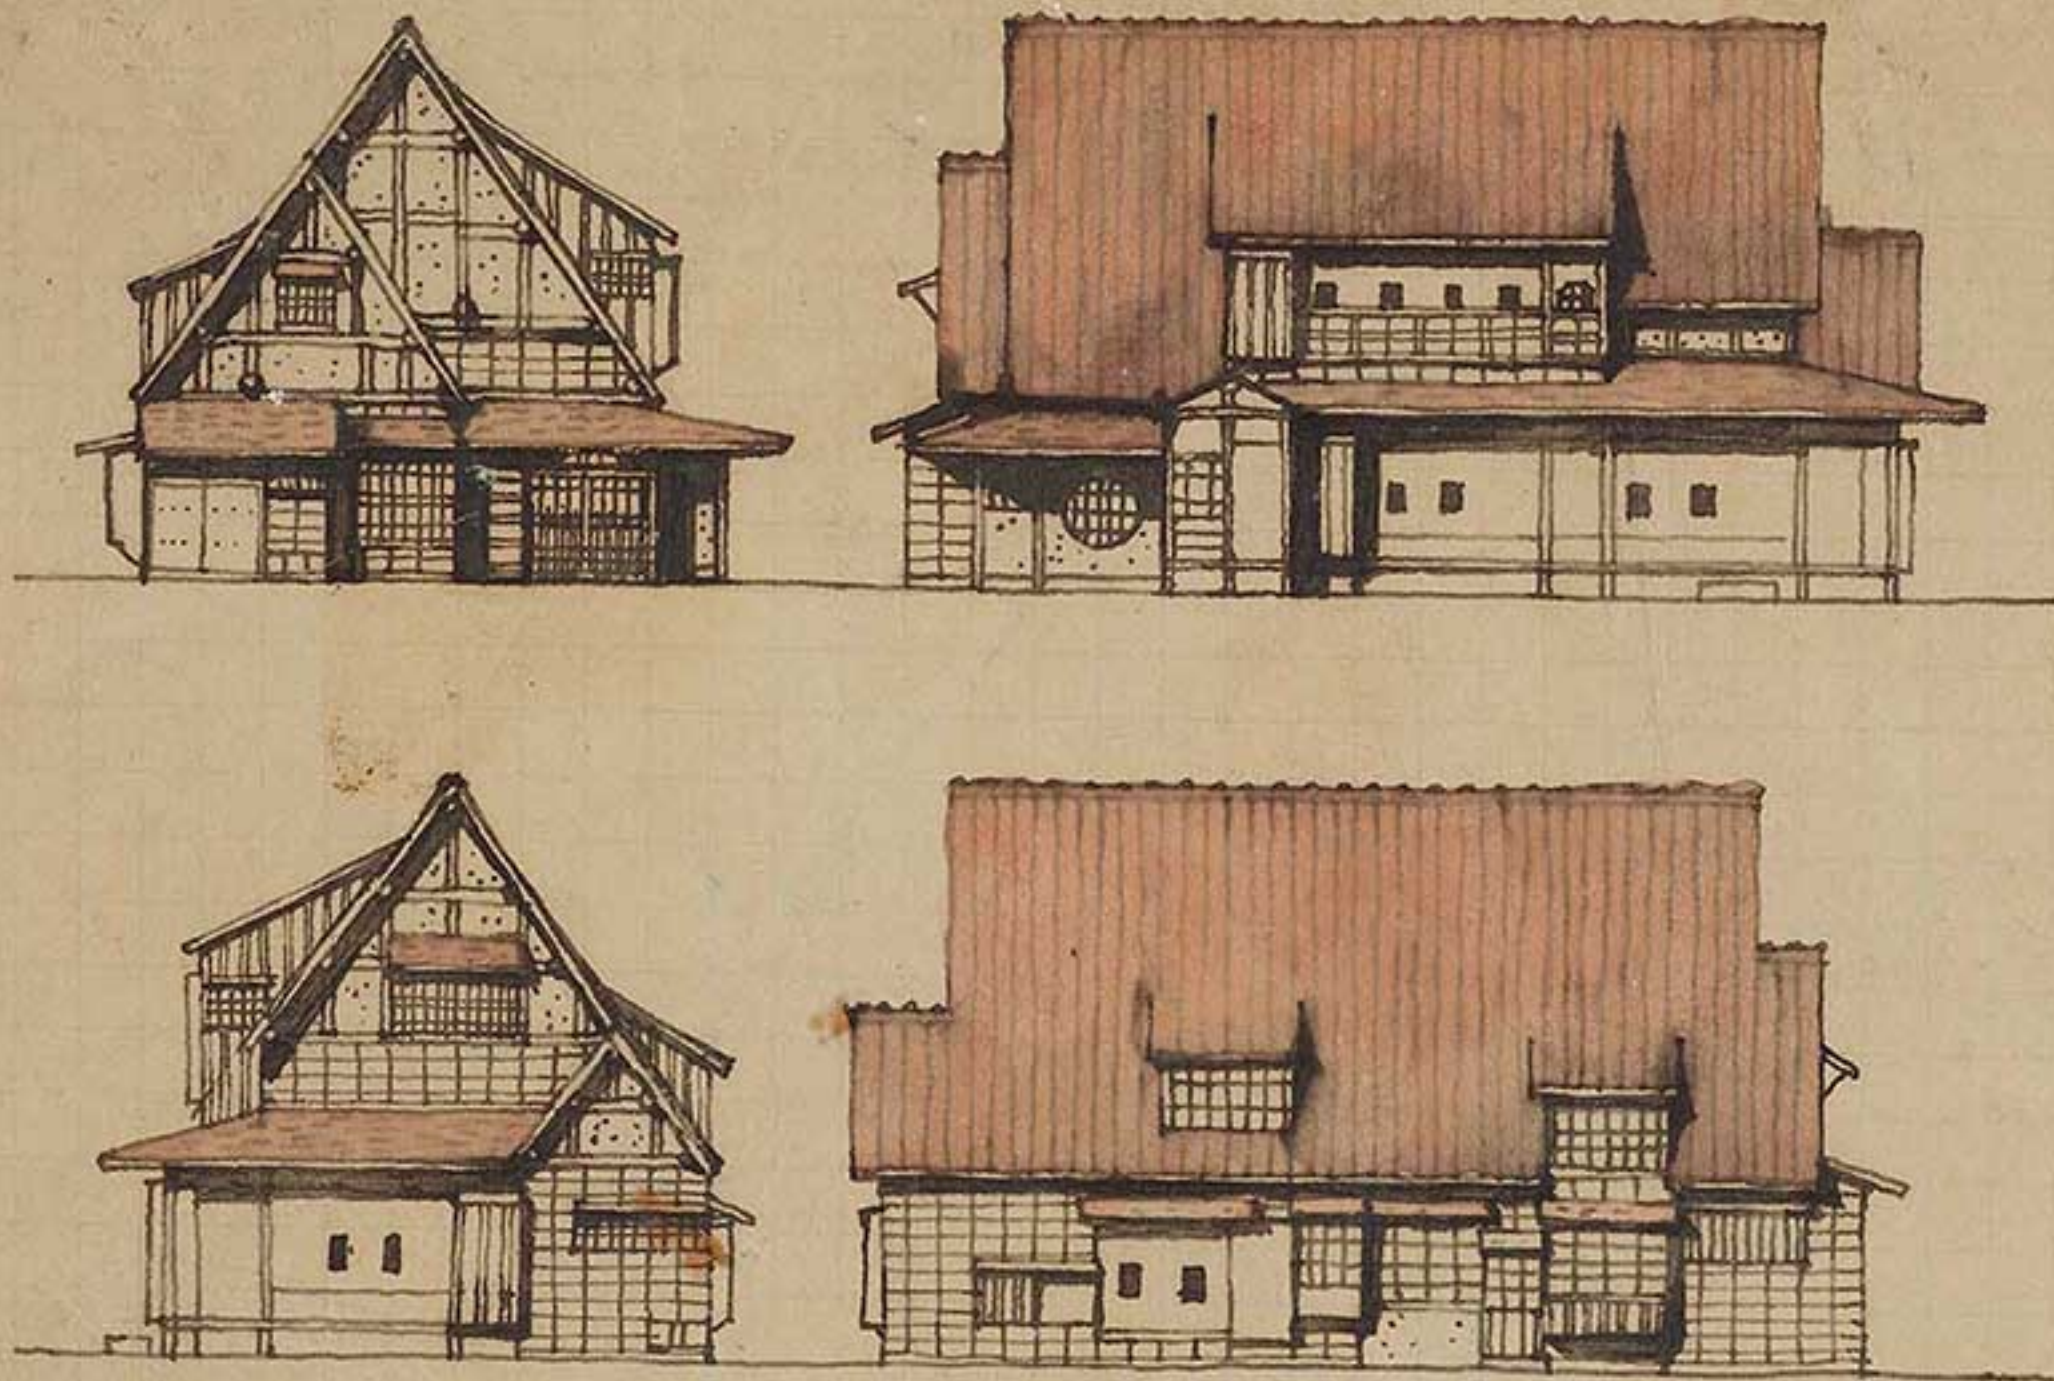

茅壺邸

南氏邸設計畵

平面 縮尺五拾分之二

敷地平面

Residence of Mitsumi-ryū	三 田 実
Plan	三 田 実
Scale 1:50	三 田 実
	三 田 実

MAISON DE QUATRE PIGNON
Échelle de 0.02

茅式
南氏邸設計畵

façade Ouest.

façade Sud.

façade Est.

façade Nord.

立面
縮八上拾分之二

Reduction of Magnification	1:100
Elevation	
Scale 1:50	
	1:100

MAISON DE QUATRE PIGNON
Echelle de 0.02

茅式邸
南氏邸設計畵

Façade Ouest

立面

縮入五拾分之壹

Handwritten notes in Japanese, likely describing the drawing or providing instructions. The text is faint and difficult to read.

南氏設計

横綱
 四寸
 堅
 三寸五分
 (スチール)
 南薰造
 氏邸設計図
 第十九回

"HOUSE OF FOUR GABLES."
 ESQUISSE FOR A RESI-
 DENCE OF AN ARTIST.

house K-O-I-X to K-F

"HOUSE OF FOUR GABLES"
 ESQUISSE FOR A RESI-
 DENCE OF AN ARTIST.

house H. O. I. X. to K. A.