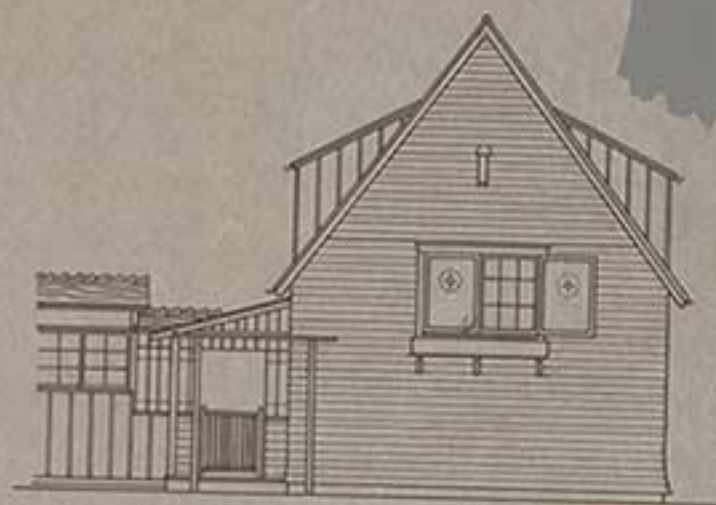

南大野造邸

聯柱 融入次合共重

南大野造邸
（南大野造邸）

第八脚
南氏邸設計畵

立面
縮入五拾分之壹

南氏邸
設計畵
（五拾分）
昭和十一年
五月

第八脚

南氏邸設計畵