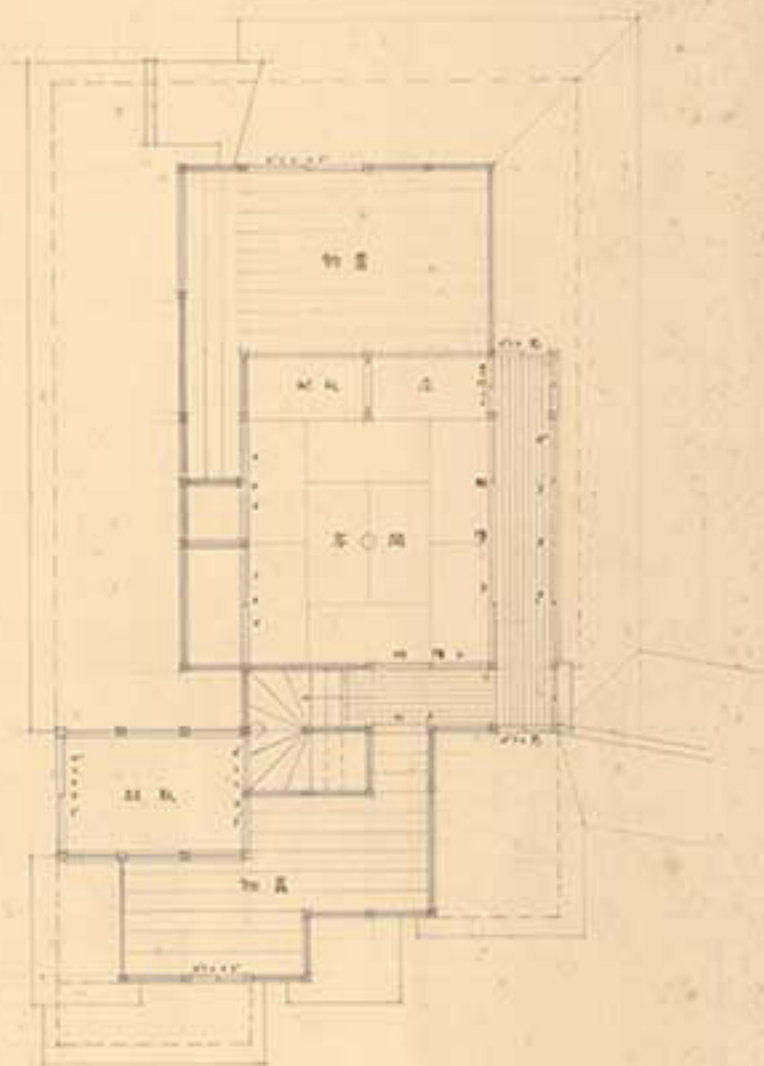

茅壺邸

南氏邸設計畵

平面 縮尺五拾分之二

敷地平面

Residence of Mitsumi-ryū	三 田 実
Plan	三 田 実
Scale 1:50	三 田 実
	三 田 実

MAISON DE QUATRE PIGNON
Échelle de 0.02

茅式
南氏邸設計畵

façade Ouest.

第六號

南氏邸設計畵

短計 縮尺貳拾分之二

Residence of Minami, 23p	第 〇 號
	第 〇 號
Section	
№ 1:20	第 〇 號
	第 〇 號
	第 〇 號

第四節

南氏邸設計畵

矩計 縮尺貳拾分之二壹

第四十

南大野造邸

聯柱 融入次合共重

南大野造邸
（南大野造邸）

第八脚
南氏邸設計畵

立面
縮入五拾分之壹

南氏邸
設計畵
（五拾分）
昭和十一年
五月

第八脚

南氏邸設計畵

立面

縮入五拾分之壹

Handwritten notes in Japanese, likely describing the drawing or providing instructions. The text is faint and difficult to read.

南氏設計

横綱
 四寸
 堅
 三寸五分
 (スチール)
 南薰造
 氏邸設計図
 第十九回

"HOUSE OF FOUR GABLES."
 ESQUISSE FOR A RESI-
 DENCE OF AN ARTIST.