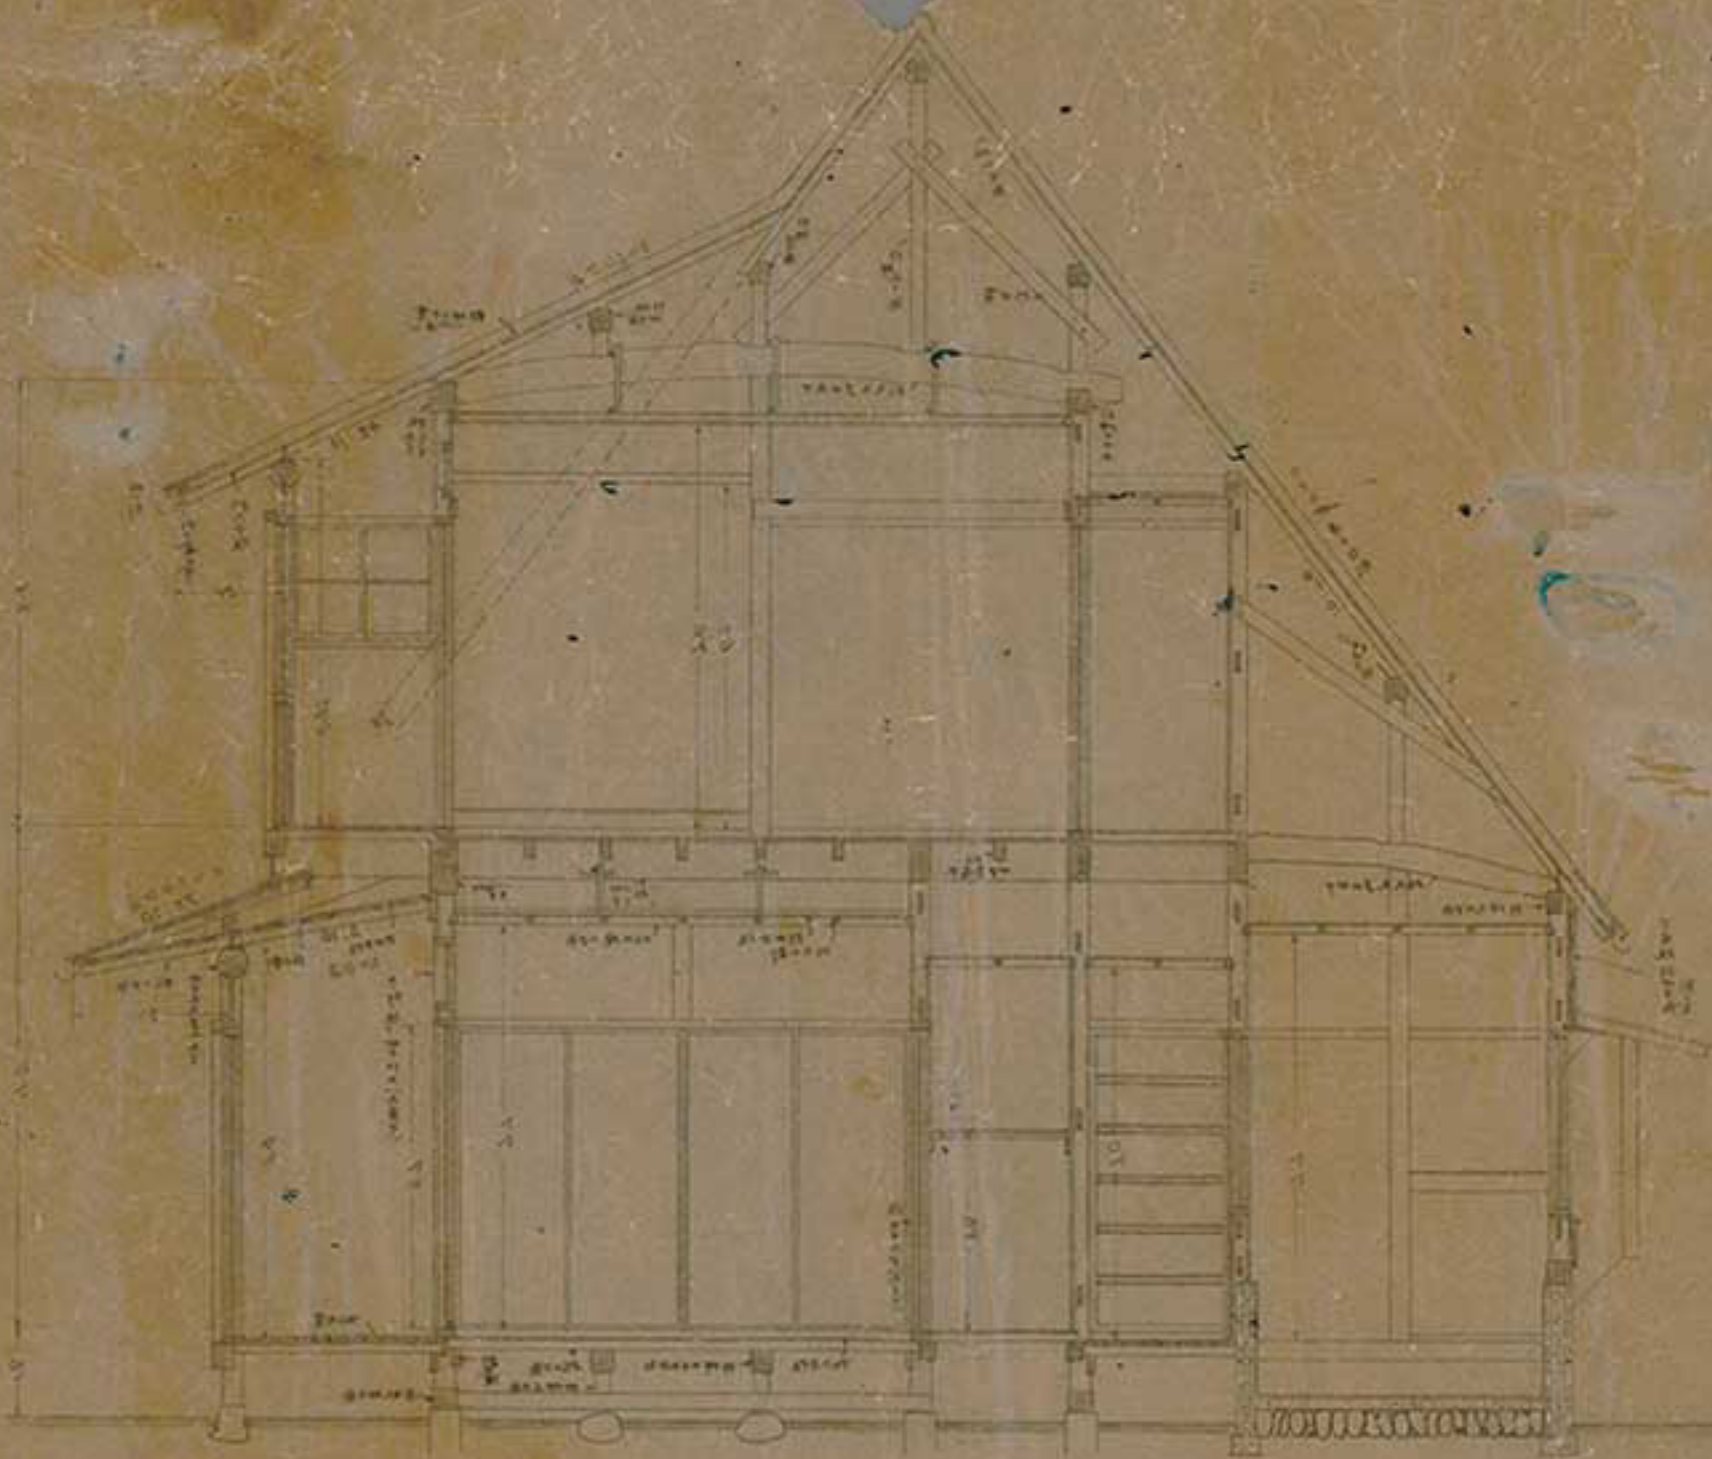

茅壺邸

南氏邸設計畵

平面 縮尺五拾分之二

敷地平面

Residence of Mitsumi-ryū	三 田 実
Plan	三 田 実
Scale 1:50	三 田 実
	三 田 実

MAISON DE QUATRE PIGNON
Échelle de 0.02

茅式
南氏邸設計畵

façade Ouest.

第六號

南氏邸設計畵

短計 縮尺貳拾分之二

Residence of Minami, 23p	第 〇 號
	第 〇 號
Section	
№ 1:20	第 〇 號
	第 〇 號
	第 〇 號

第四節

南氏邸設計畵

矩計 縮尺貳拾分之二壹

第四十

南大野造邸

聯柱 融入次合共重

南大野造邸
（南大野造邸）

第八脚
南氏邸設計畵

立面
縮入五拾分之壹

南氏邸
設計畵
（五拾分）
昭和十一年
五月

第八脚

南氏邸設計畵