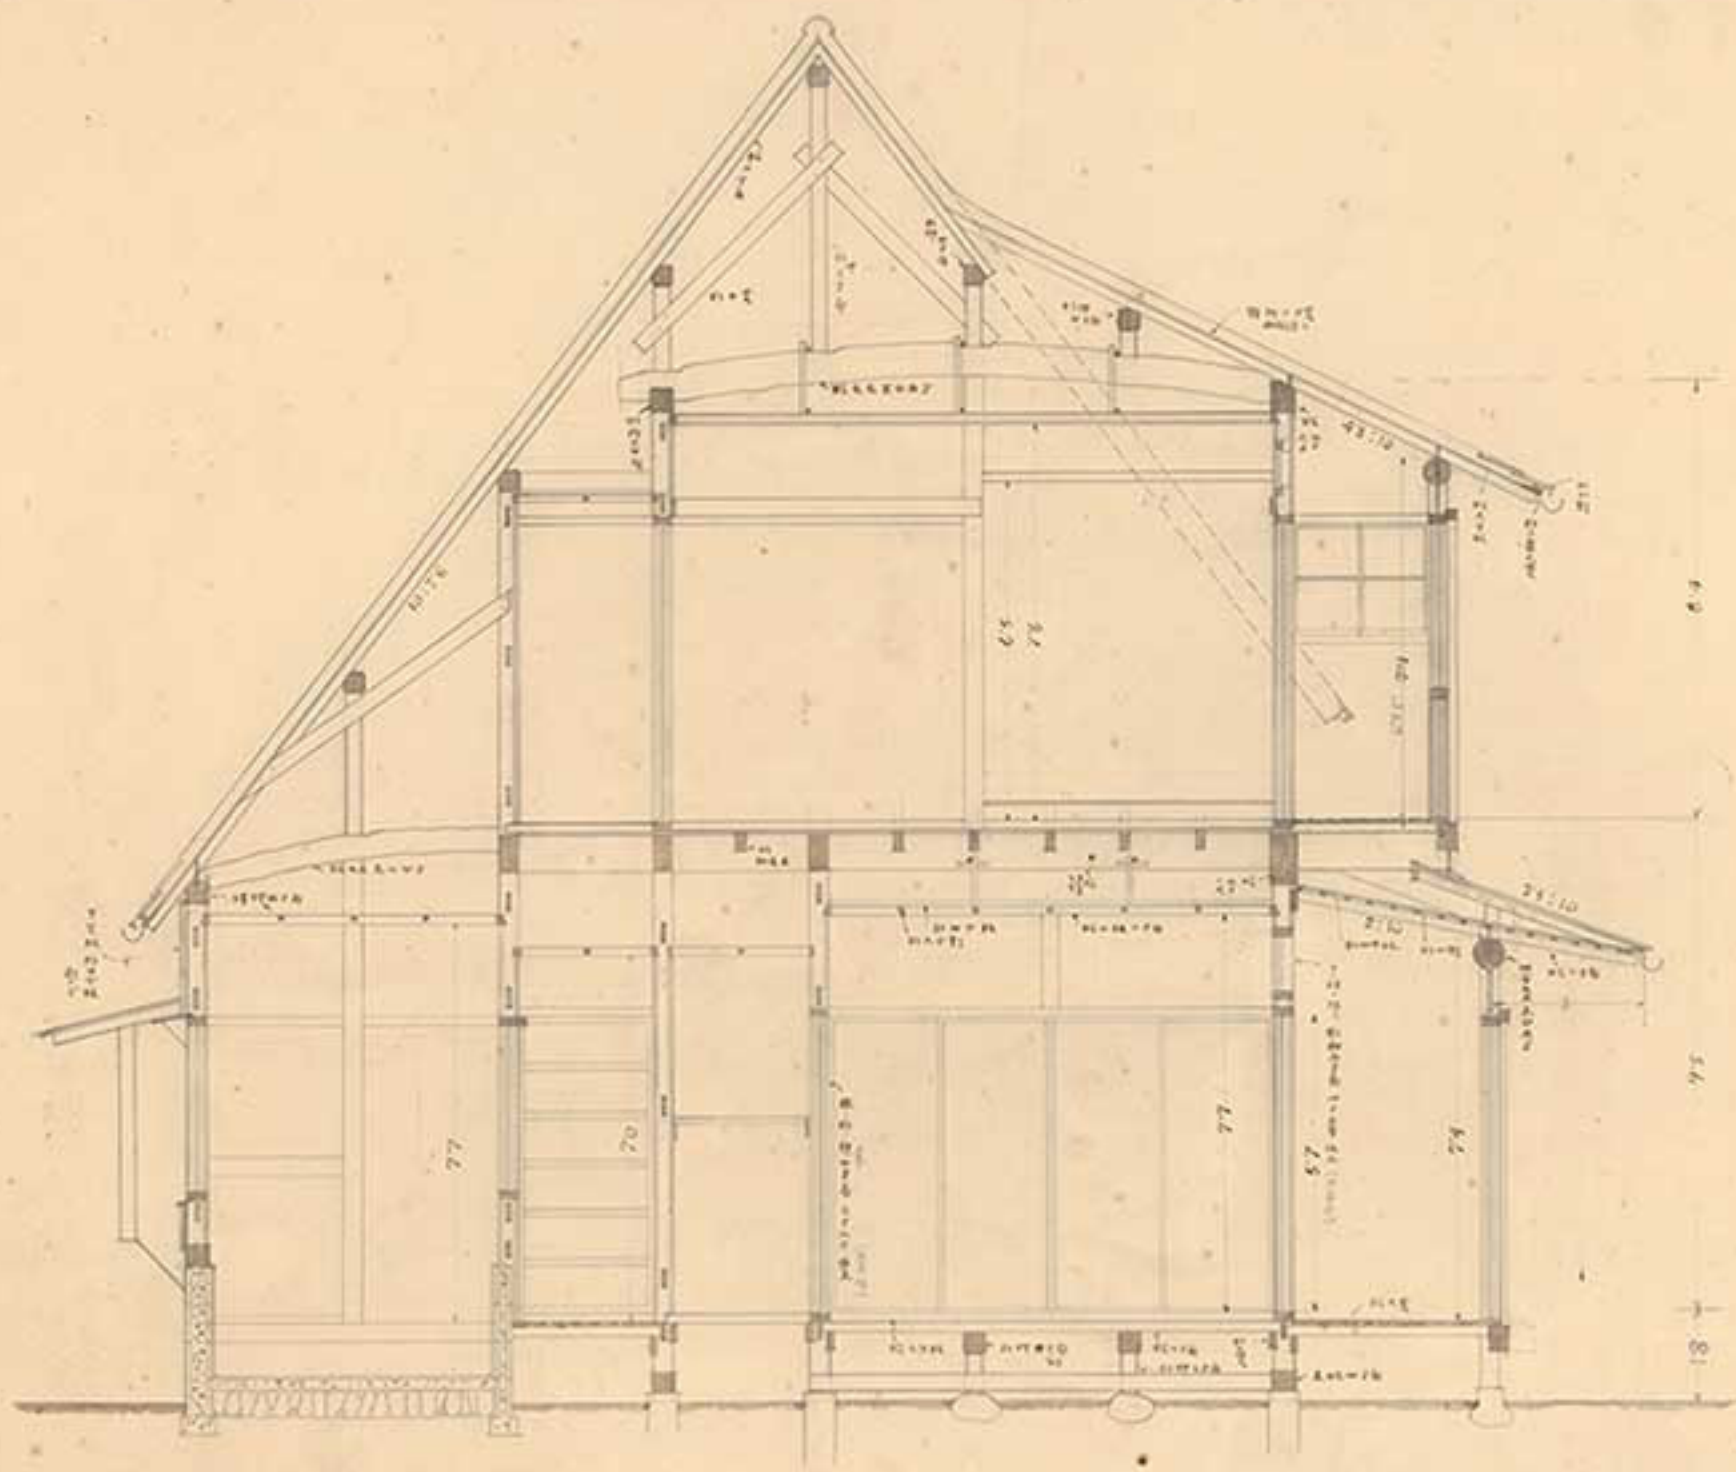

茅壺邸

南氏邸設計畵

平面 縮尺五拾分之二

敷地平面

Residence of Mitsumi-ryū	三 田 実
Plan	三 田 実
Scale 1:50	三 田 実
	三 田 実

MAISON DE QUATRE PIGNON
Échelle de 0.02

茅式
南氏邸設計畵

façade Ouest.

立面

縮入五拾分之壹

Handwritten notes in Japanese, likely describing the drawing or providing instructions. The text is faint and difficult to read.

南氏設計

横綱
 四寸
 堅
 三寸五分
 (スチール)
 南薰造
 氏邸設計図
 第十九回

"HOUSE OF FOUR GABLES."
 ESQUISSE FOR A RESI-
 DENCE OF AN ARTIST.