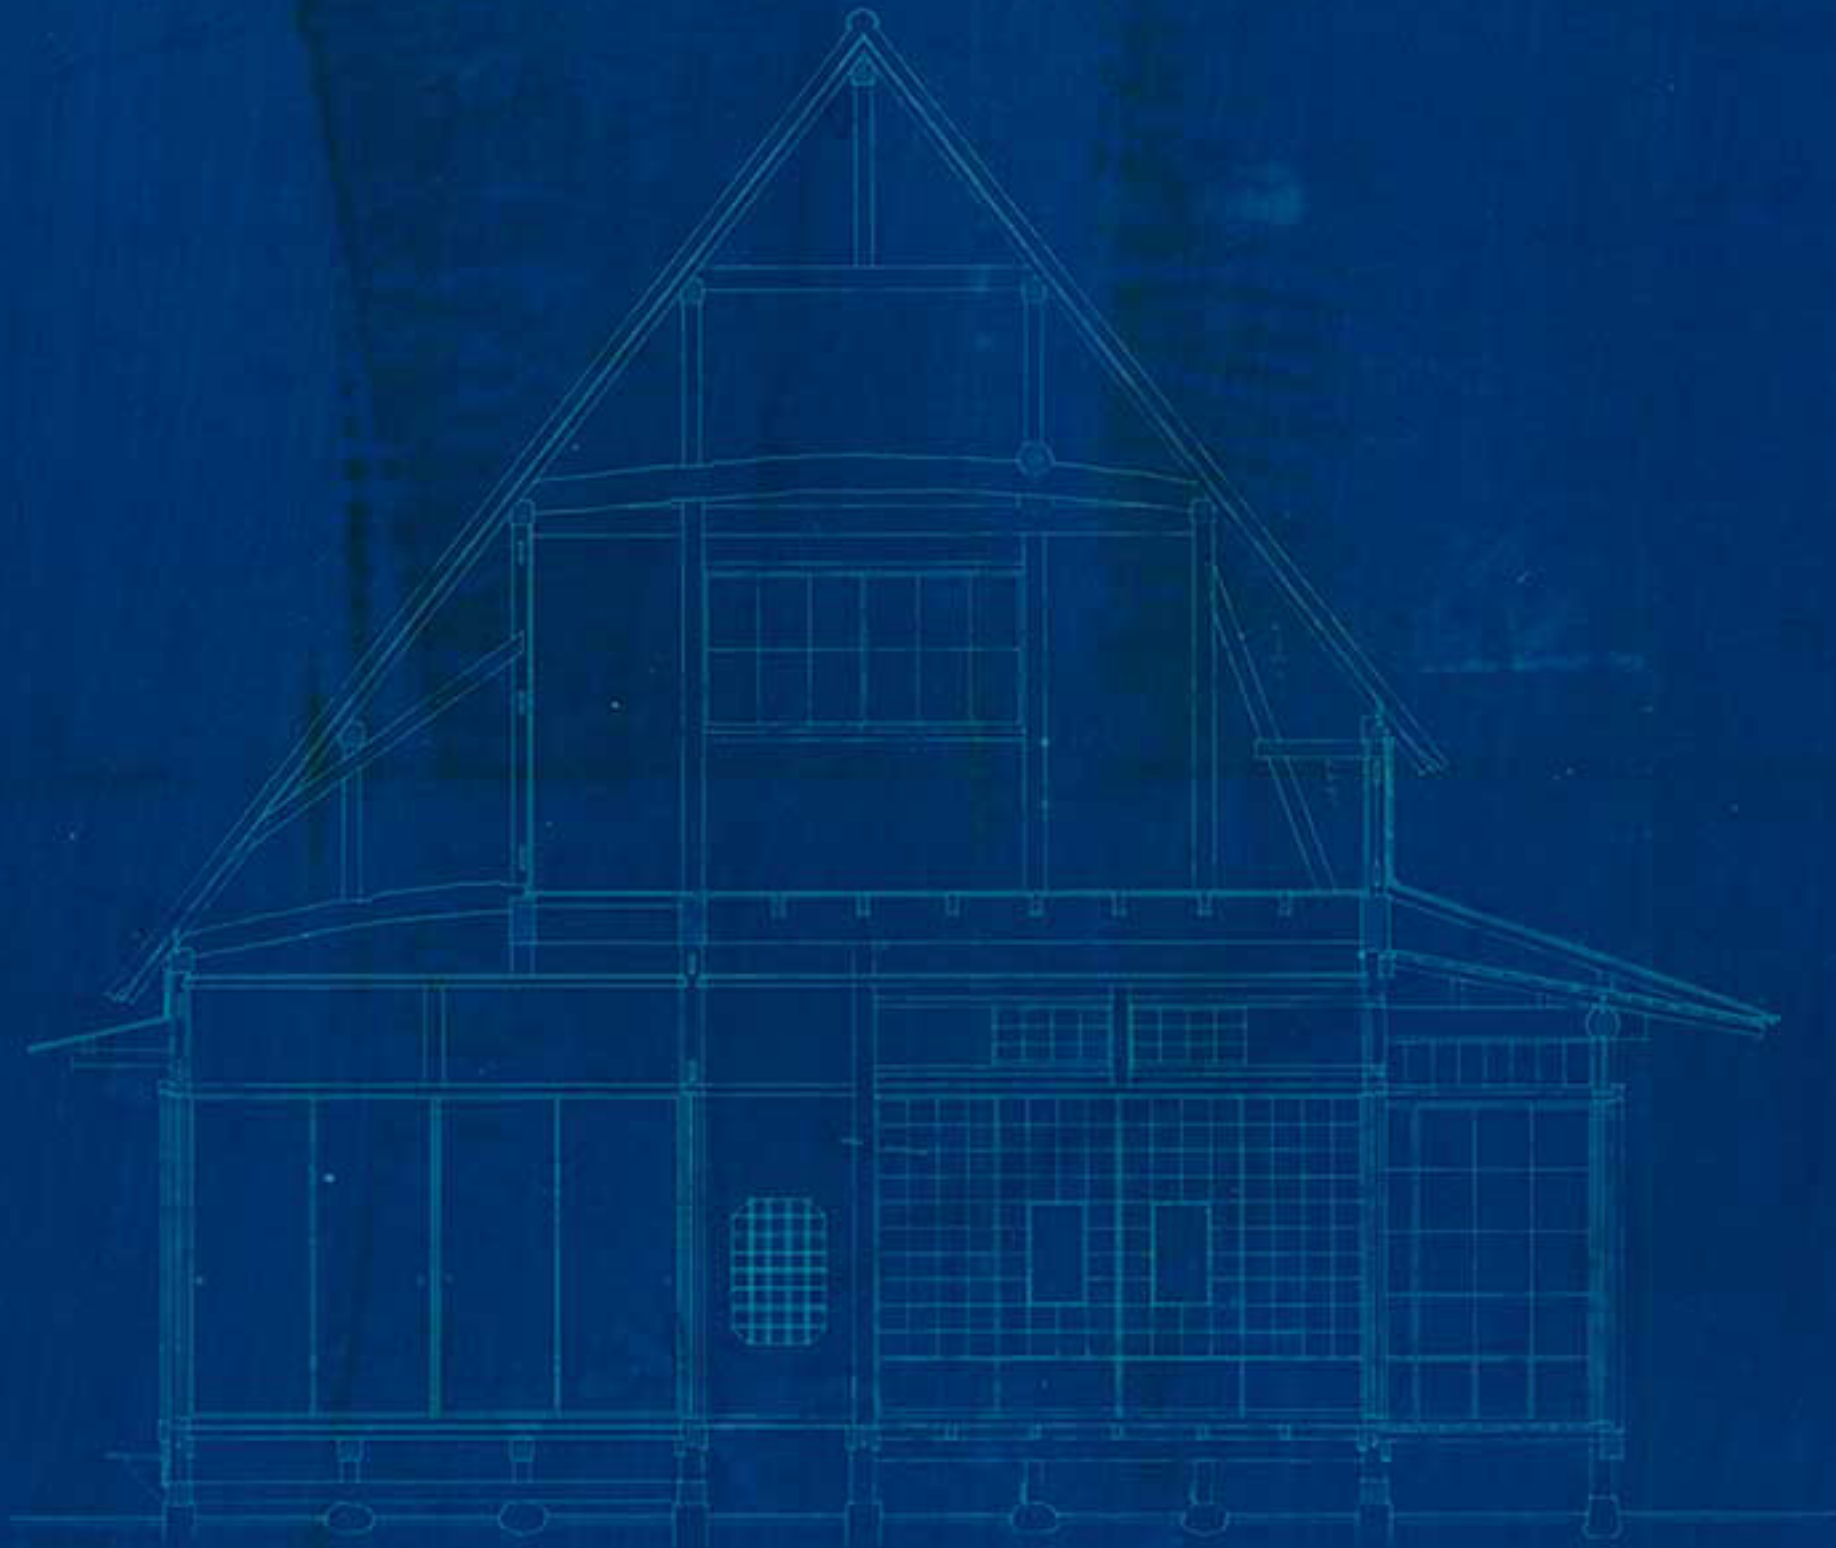

第五節

南氏邸設計畵

矩計 縮尺貳拾分之二壺