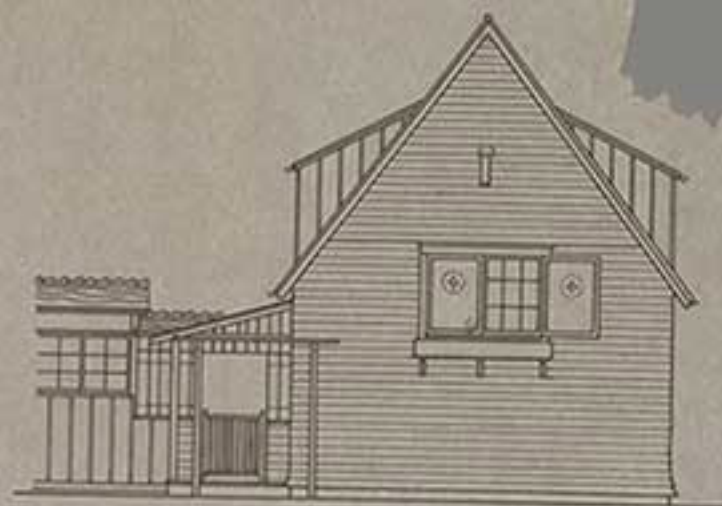

第八脚

南氏邸設計畵

立面

縮入五拾分之壹