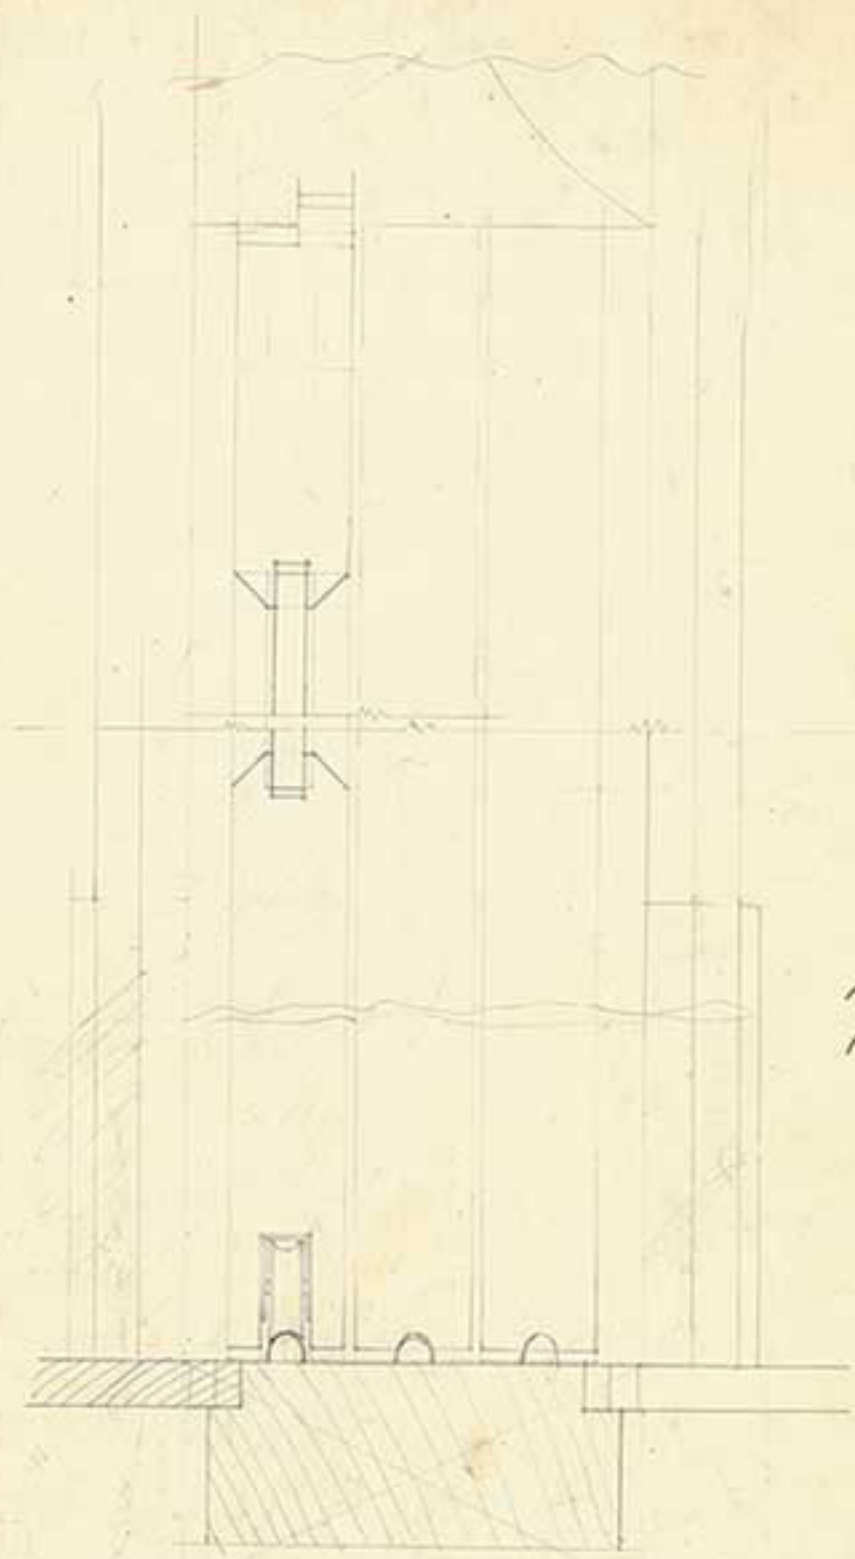

茅壺邸

南氏邸設計畵

平面 縮尺五拾分之二

敷地平面

Residence of Mitsumi-ryū	三 田 実
Plan	三 田 実
Scale 1:50	三 田 実
	三 田 実

MAISON DE QUATRE PIGNON
Échelle de 0.02

茅式
南氏邸設計畵

façade Ouest.

南大野造邸

聯柱 融入次合共重

南大野造邸
（南大野造邸）

第八脚
南氏邸設計畵

立面
縮入五拾分之壹

南氏邸
設計畵
（五拾分）
昭和十一年
五月

第八脚

南氏邸設計畵

立面

縮入五拾分之壹

Handwritten notes in Japanese, likely describing the drawing or providing instructions. The text is faint and difficult to read.

南氏設計

横綱
 四寸
 堅
 三寸五分
 (スチール)
 南薰造
 氏邸設計図
 第十九回

"HOUSE OF FOUR GABLES."
 ESQUISSE FOR A RESI-
 DENCE OF AN ARTIST.