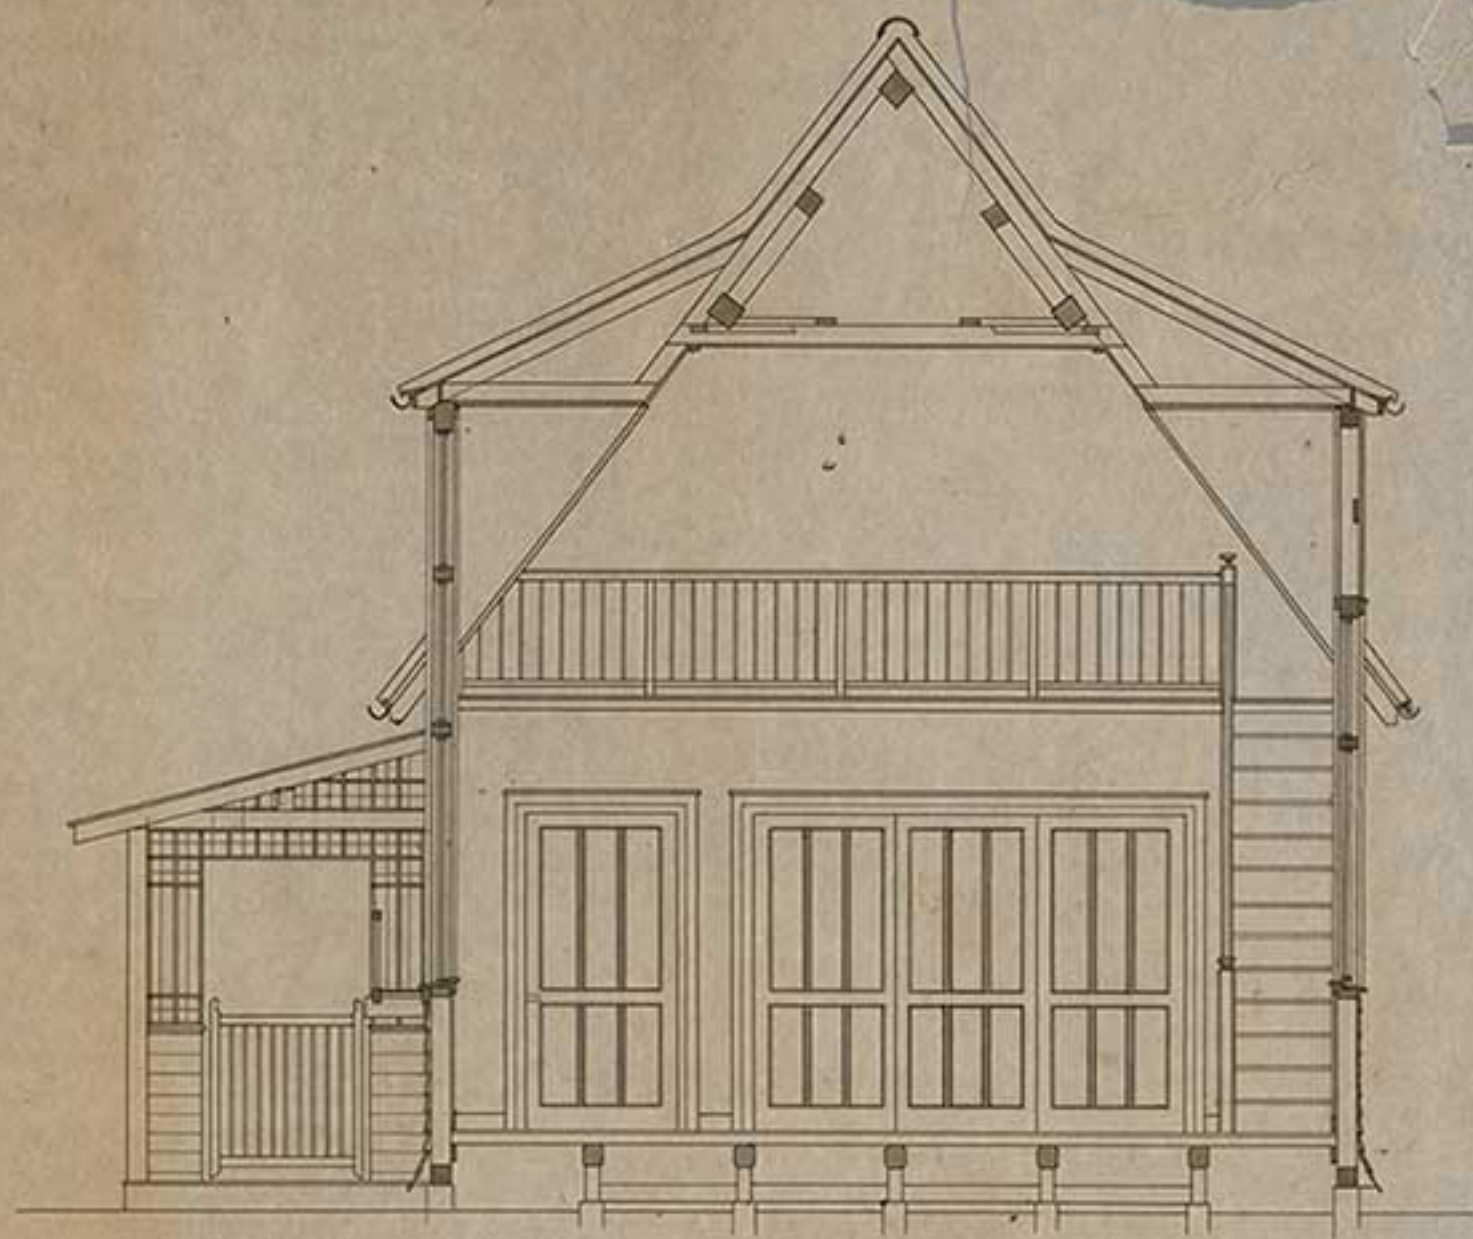

茅壺邸

南氏邸設計畵

平面 縮尺五拾分之二

敷地平面

Residence of Mitsumi-ryū	三 田 実
Plan	三 田 実
Scale 1:50	三 田 実
	三 田 実

MAISON DE QUATRE PIGNON
Échelle de 0.02

茅式
南氏邸設計畵

façade Ouest.

第六號

南氏邸設計畵

短計 縮尺貳拾分之二

Residence of Minami, 23p	第 〇 號
	第 〇 號
Section	
№ 1:20	第 〇 號
	第 〇 號
	第 〇 號

第四節

南氏邸設計畵

矩計 縮尺貳拾分之二壹

第四十

南大野造邸

聯柱 融入次合共重

南大野造邸
（南大野造邸）

第八脚
南氏邸設計畵

立面
縮入五拾分之壹

南氏邸
設計畵
（五拾分）
昭和十一年
五月

第八脚

南氏邸設計畵