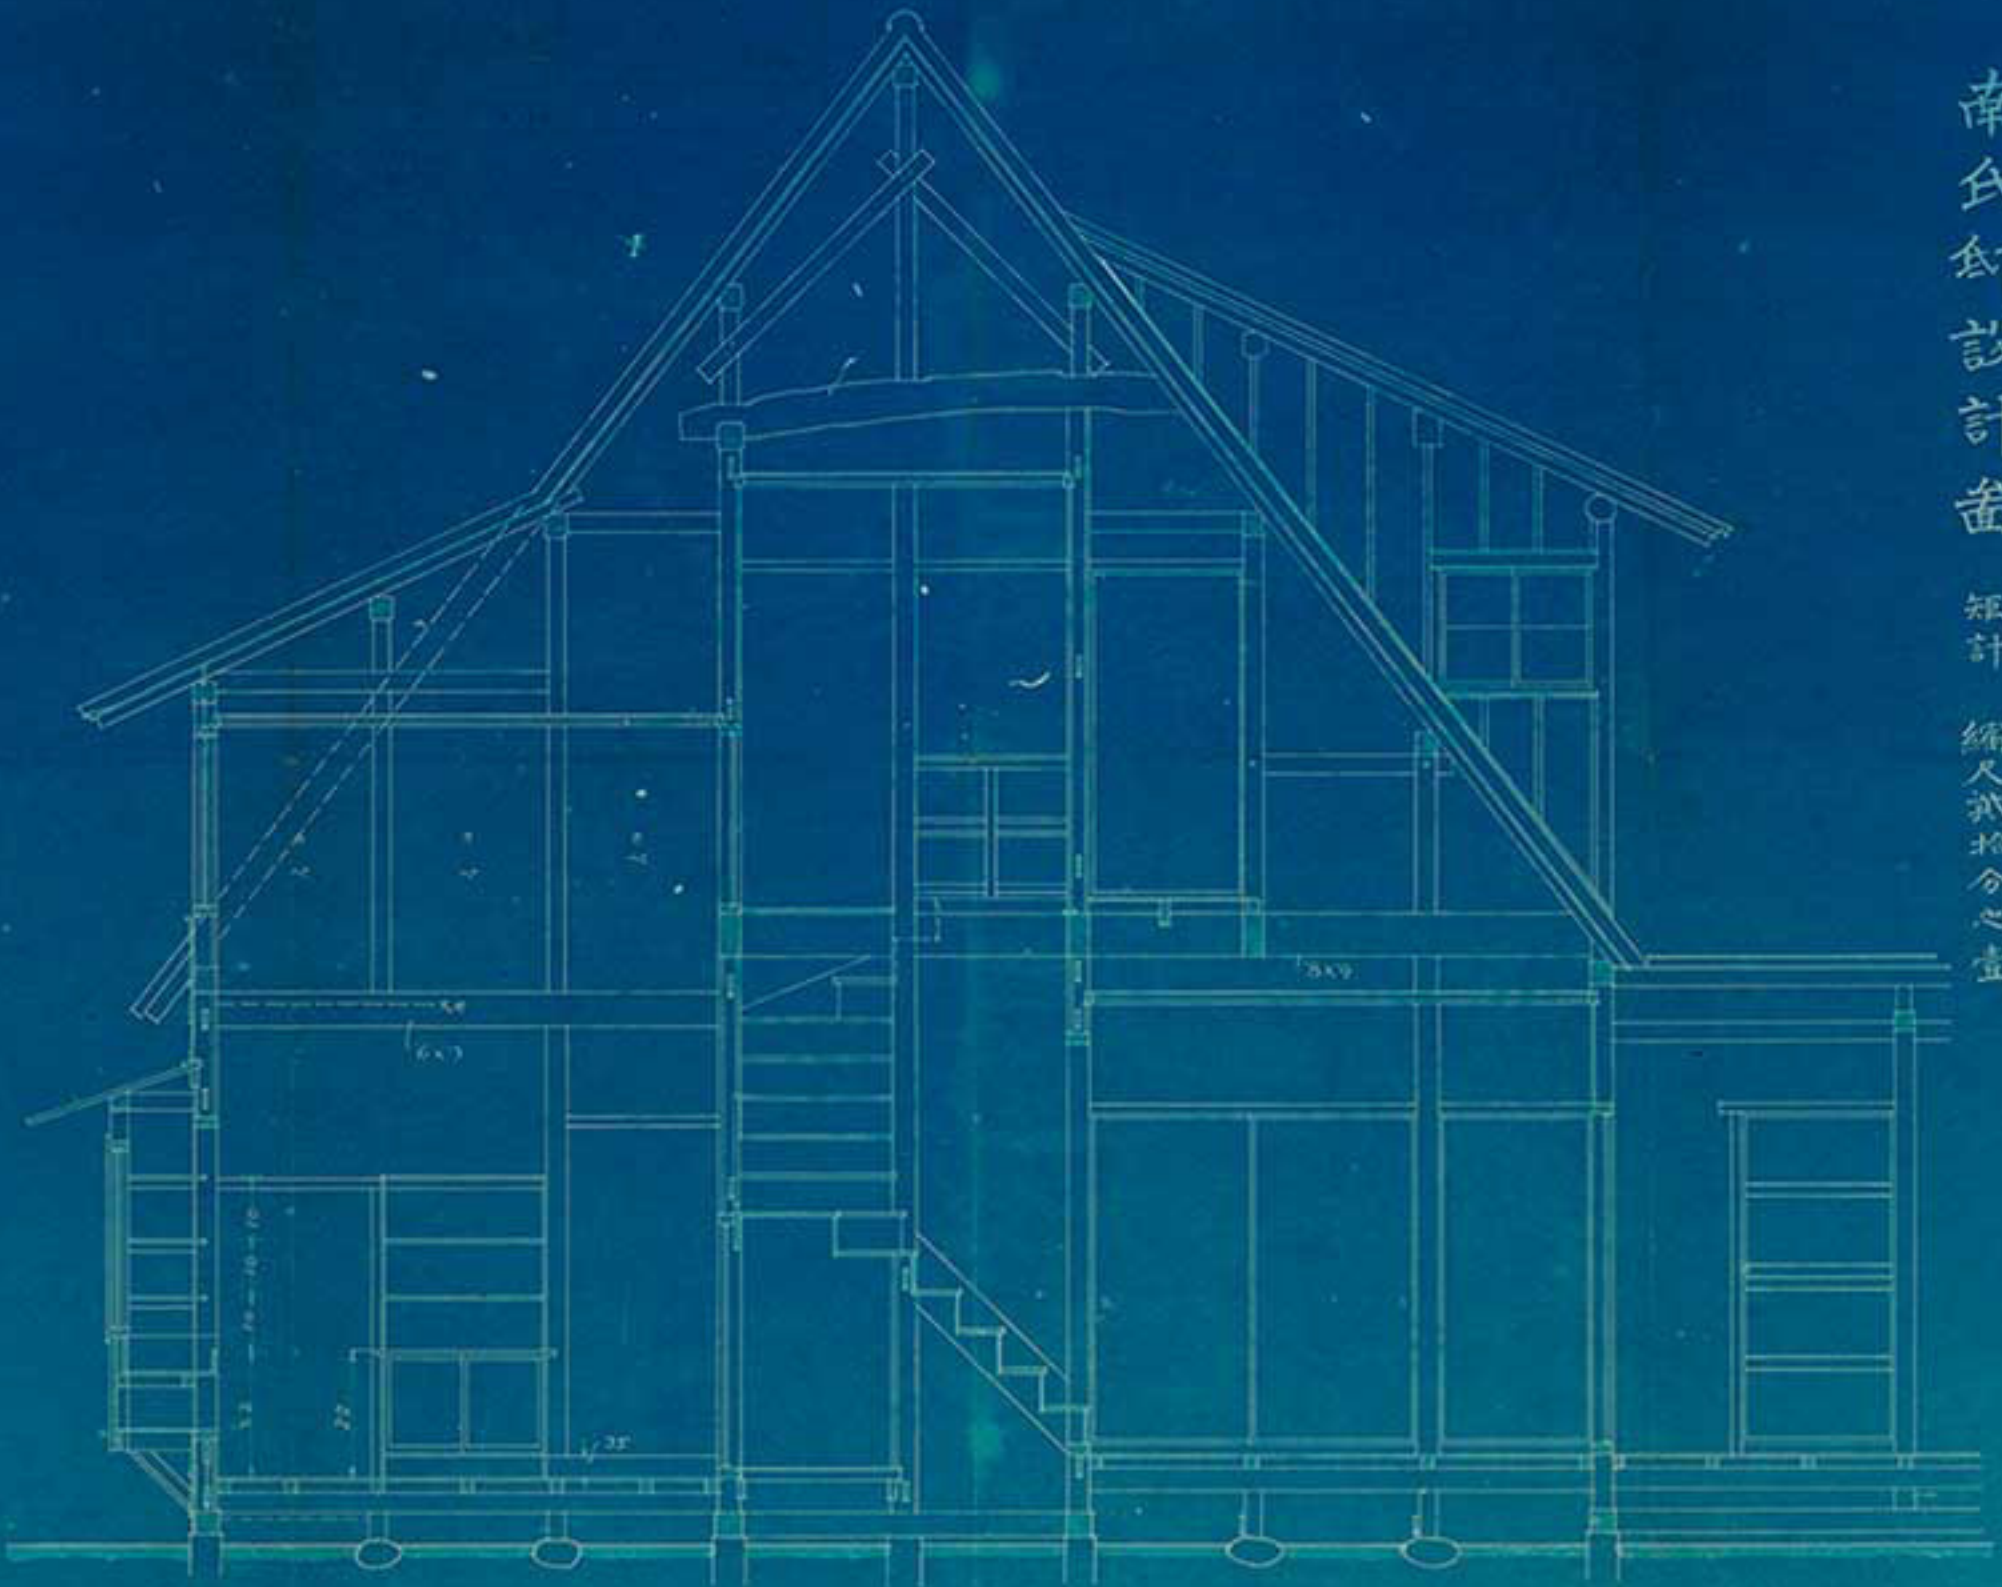

第六號

南氏邸設計畵

短計 縮尺貳拾分之二