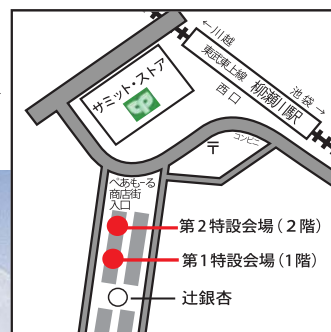

懇親会実施

会場

志木ニュータウン ペあもーる商店街特設会場
(東武東上線柳瀬川駅西口より徒歩3分)

会場案内図

主催: 日本建築学会関東支部埼玉支所
Tel 048-866-8257 <http://news-sv.aij.or.jp/kcaij/s12/>
埼玉県、NPO法人東上まちづくりフォーラム
Tel 048-476-4600 <http://www.tojocity.org/>