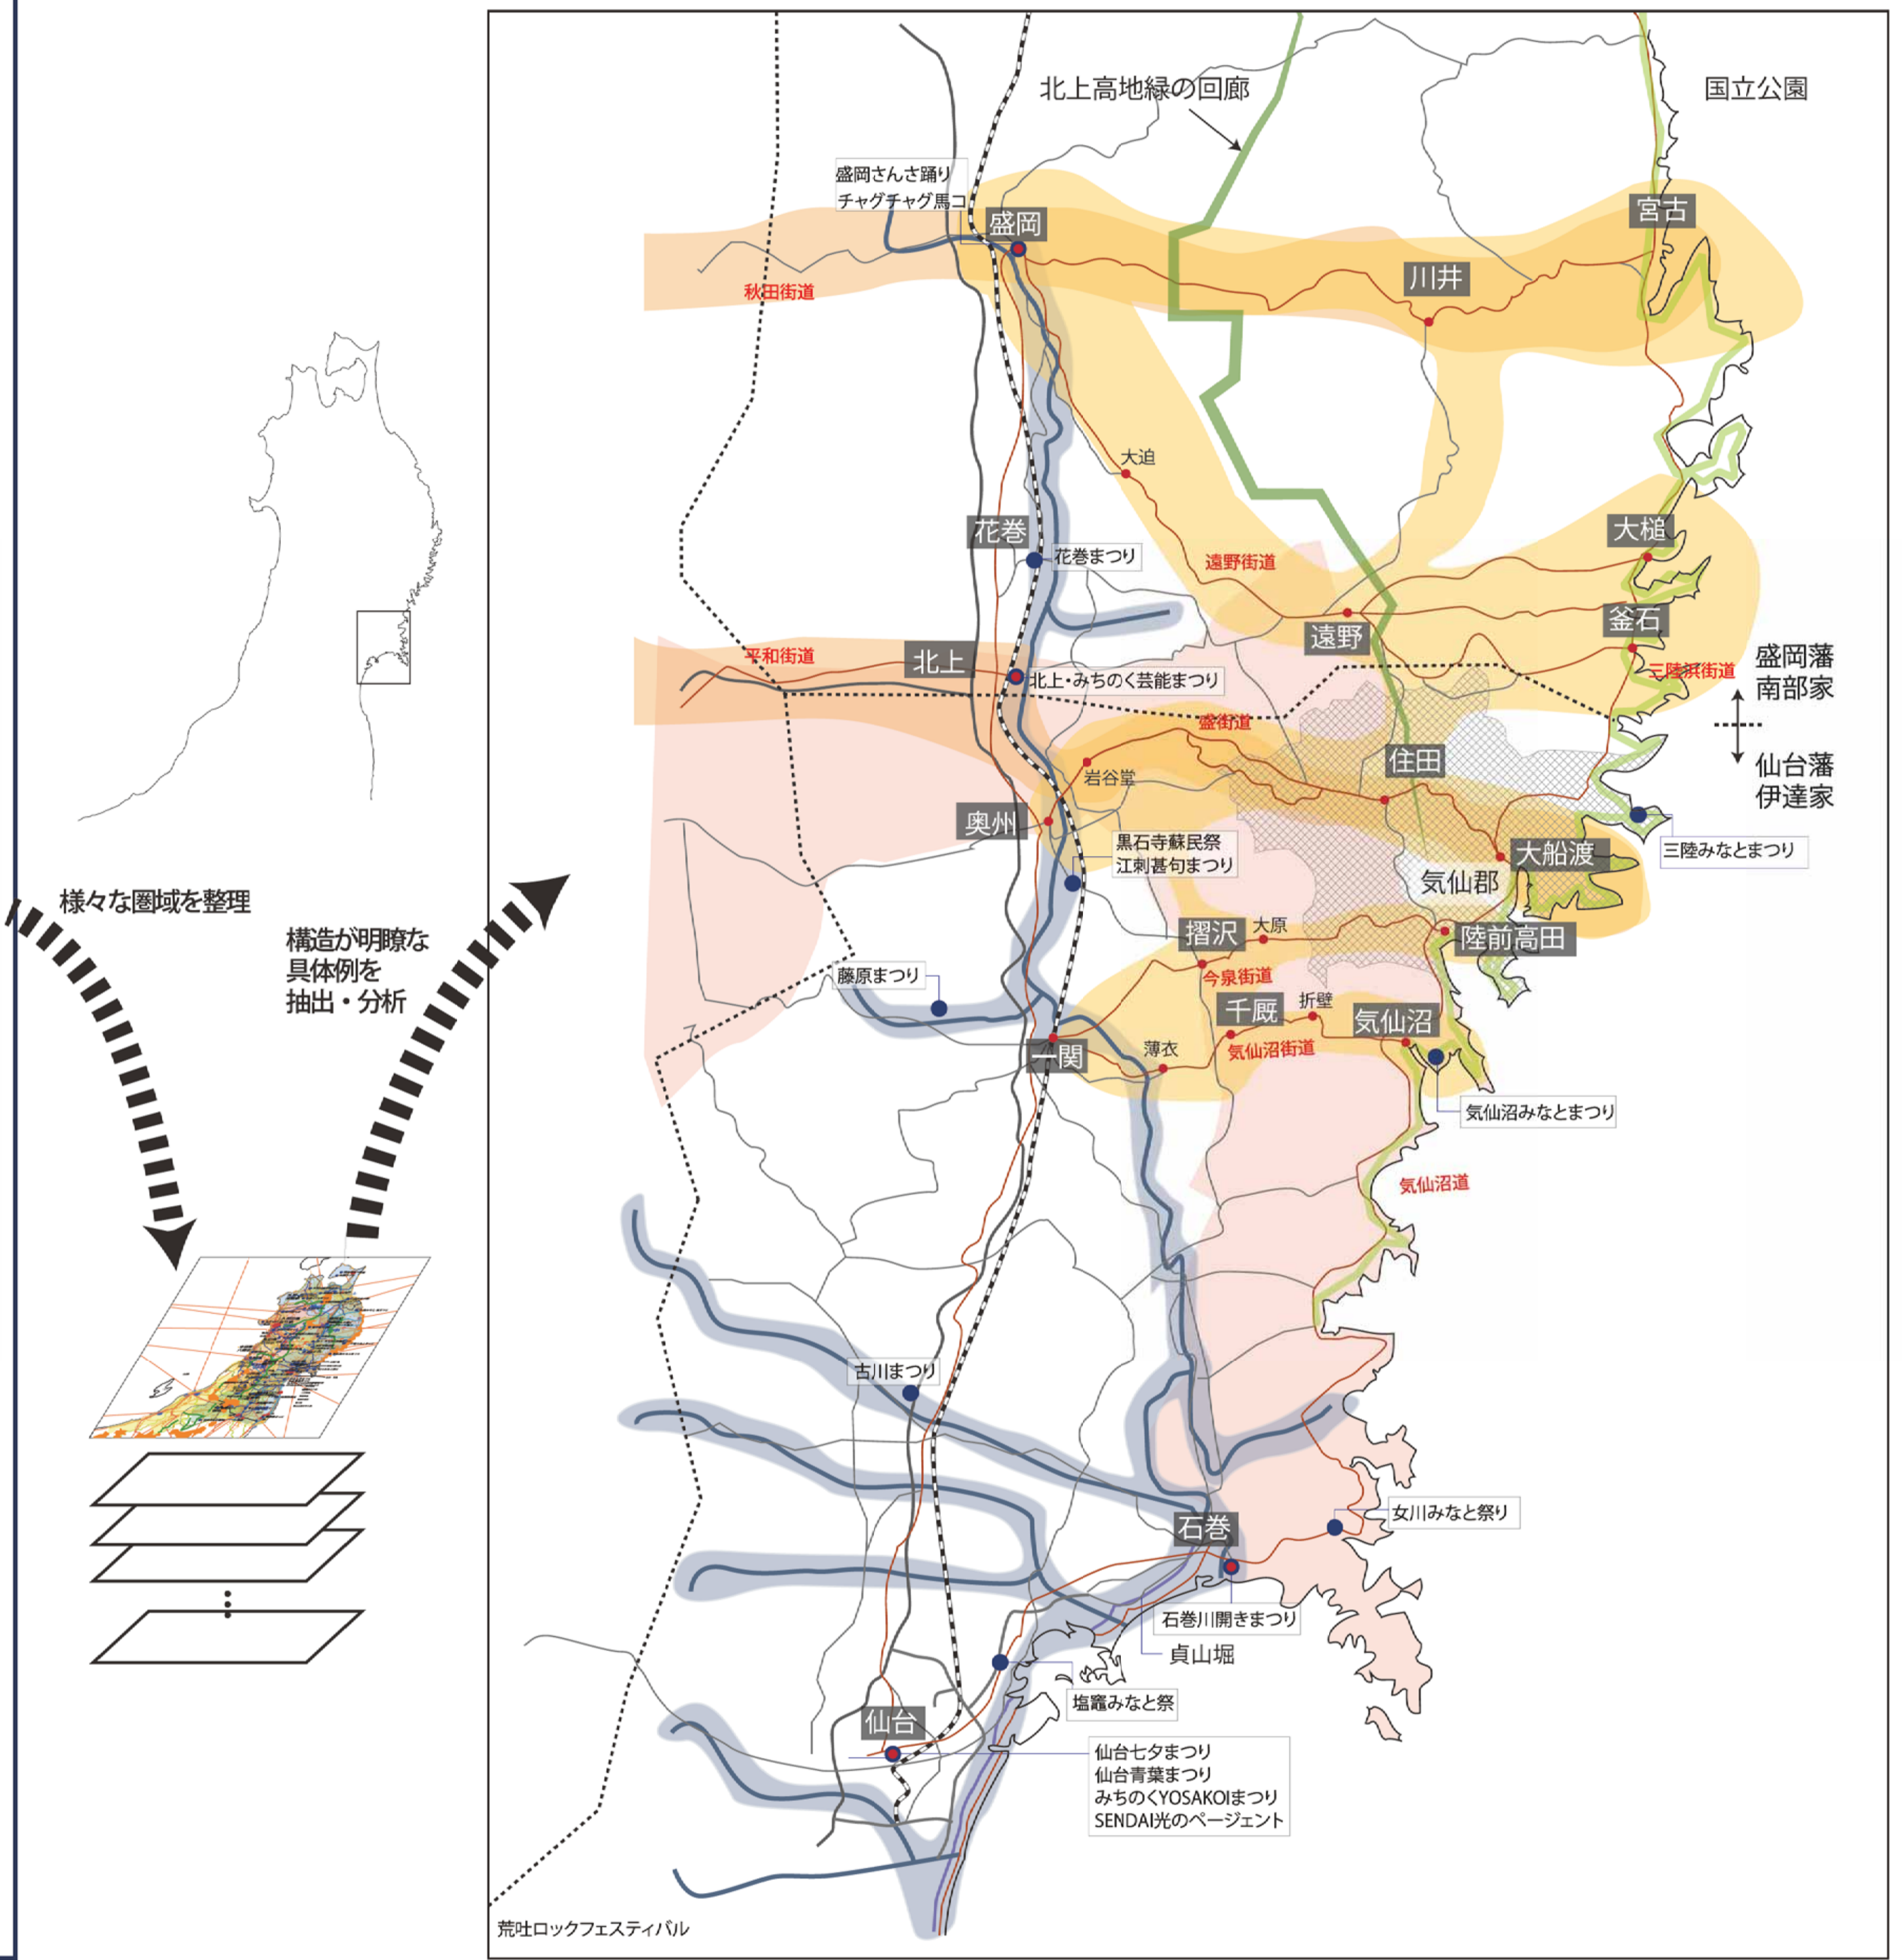

復元力を組み込んだ広域ネットワークの再設計

Redesign of Resilient Regional Network

様々な圏域を整理
構造が明瞭な
具体例を
抽出・分析