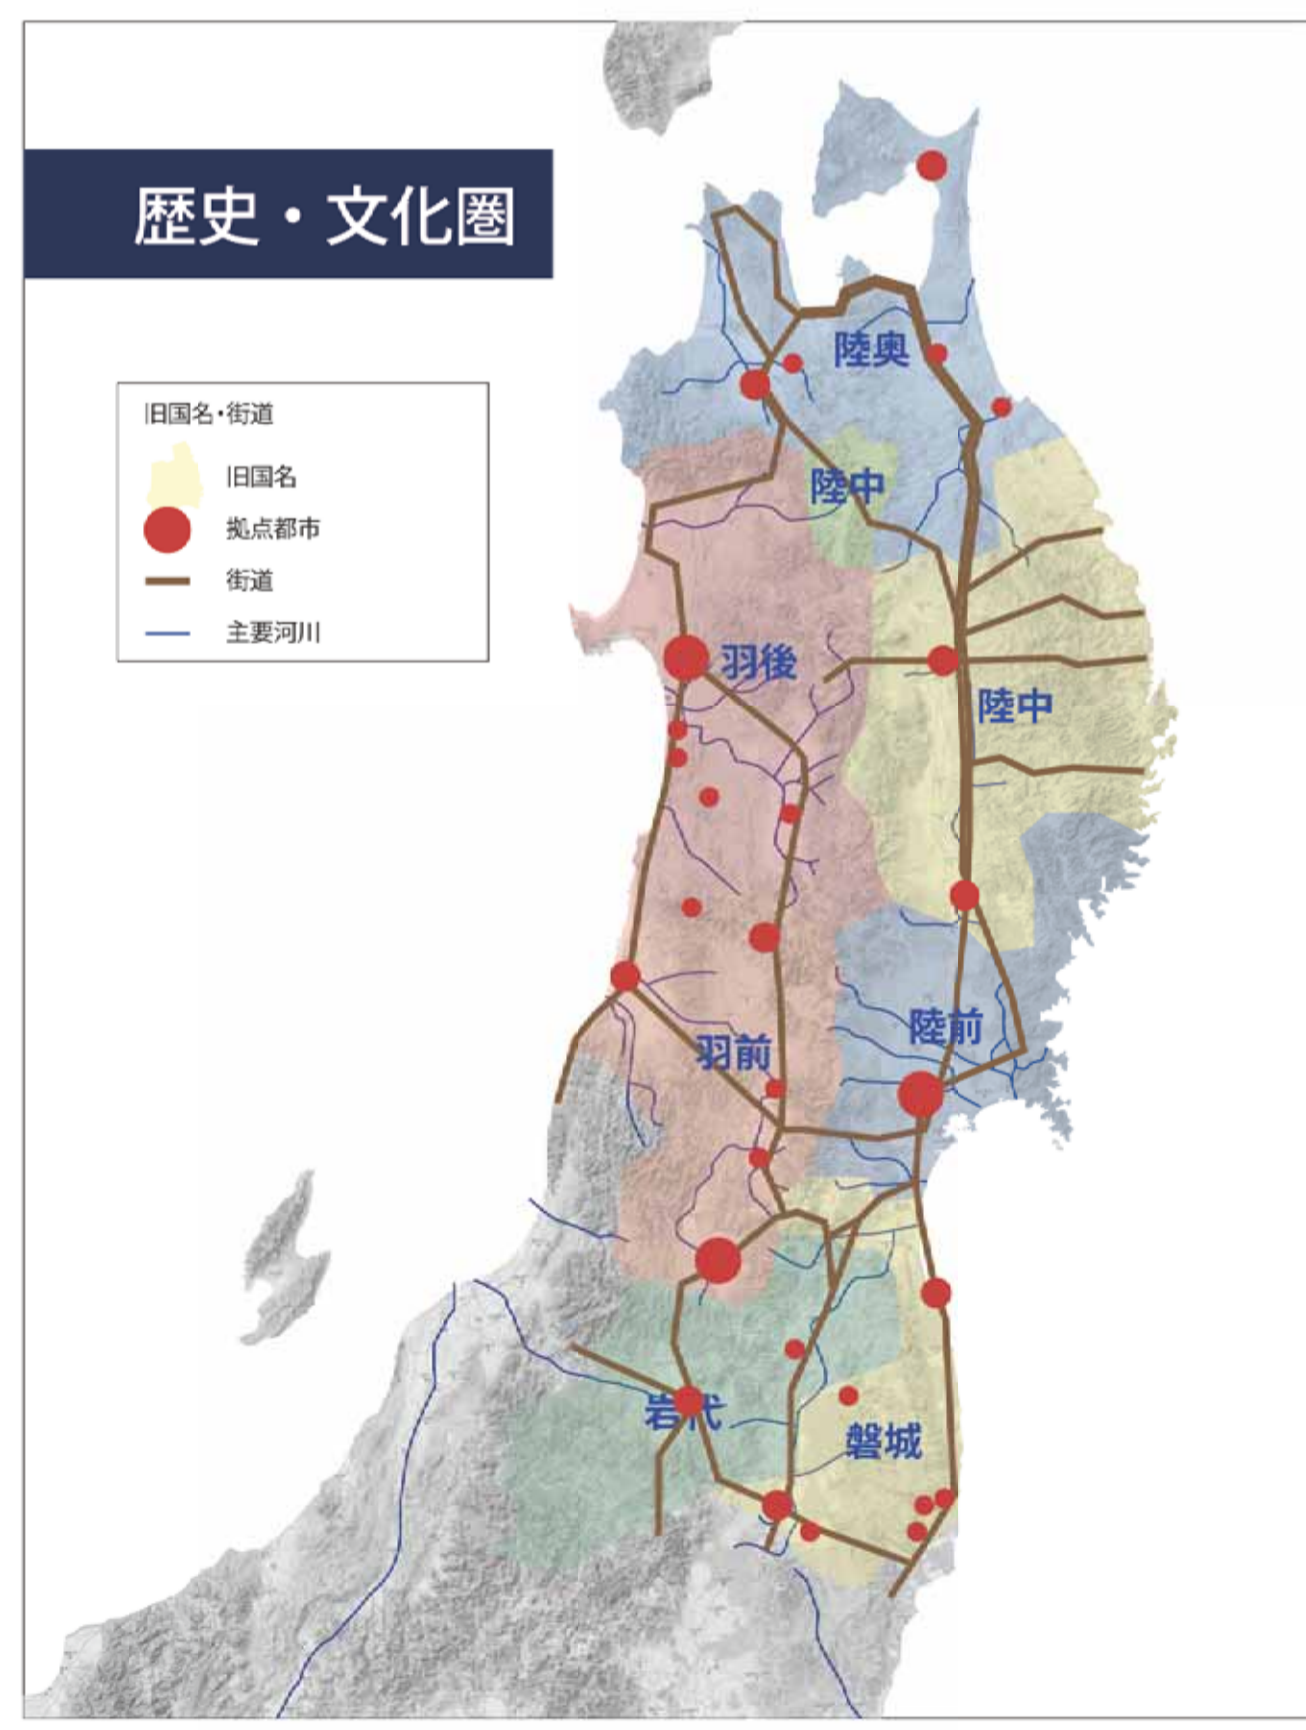

復元力を組み込んだ広域ネットワークの再設計

Redesign of Resilient Regional Network

様々な圏域を整理
構造が明瞭な
具体例を
抽出・分析