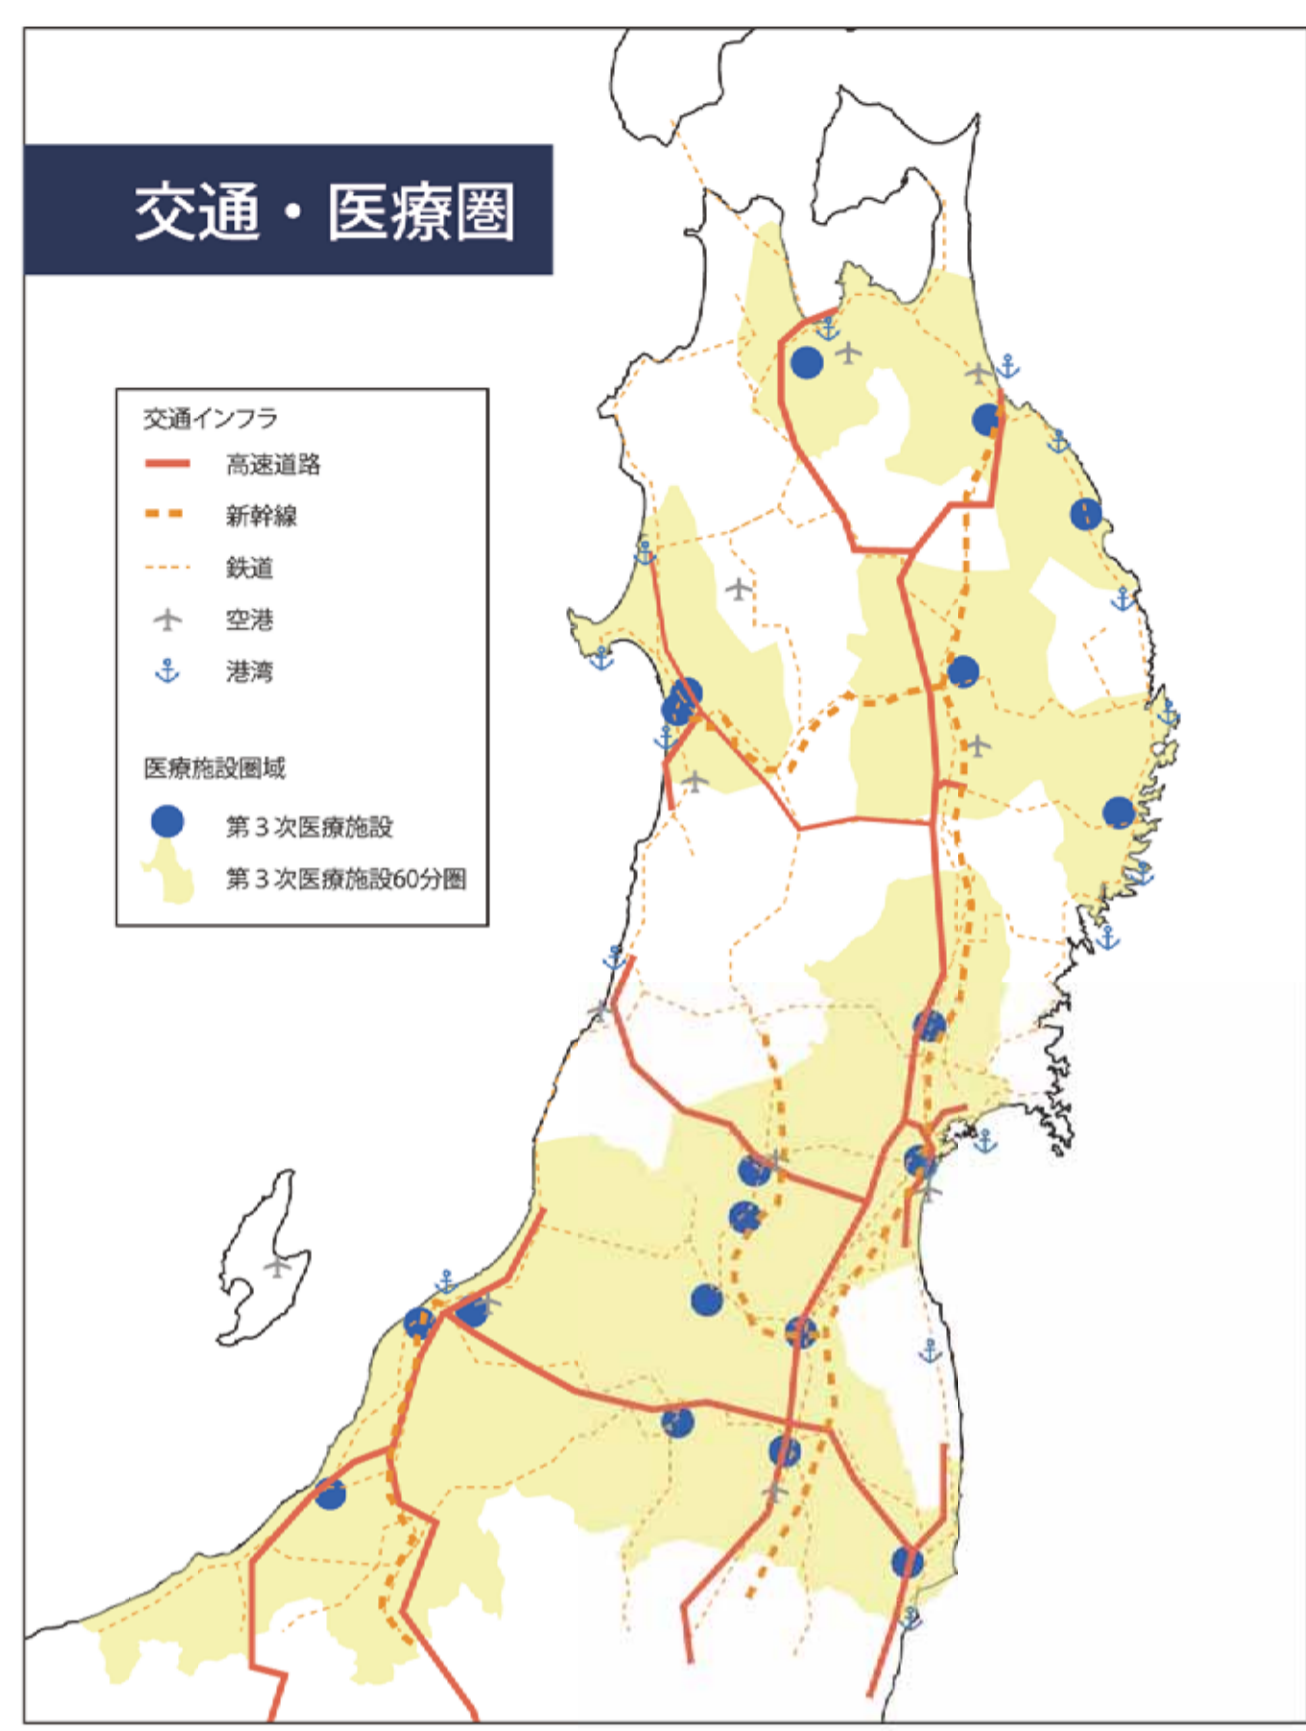

復元力を組み込んだ広域ネットワークの再設計

Redesign of Resilient Regional Network

様々な圏域を整理
構造が明瞭な
具体例を
抽出・分析