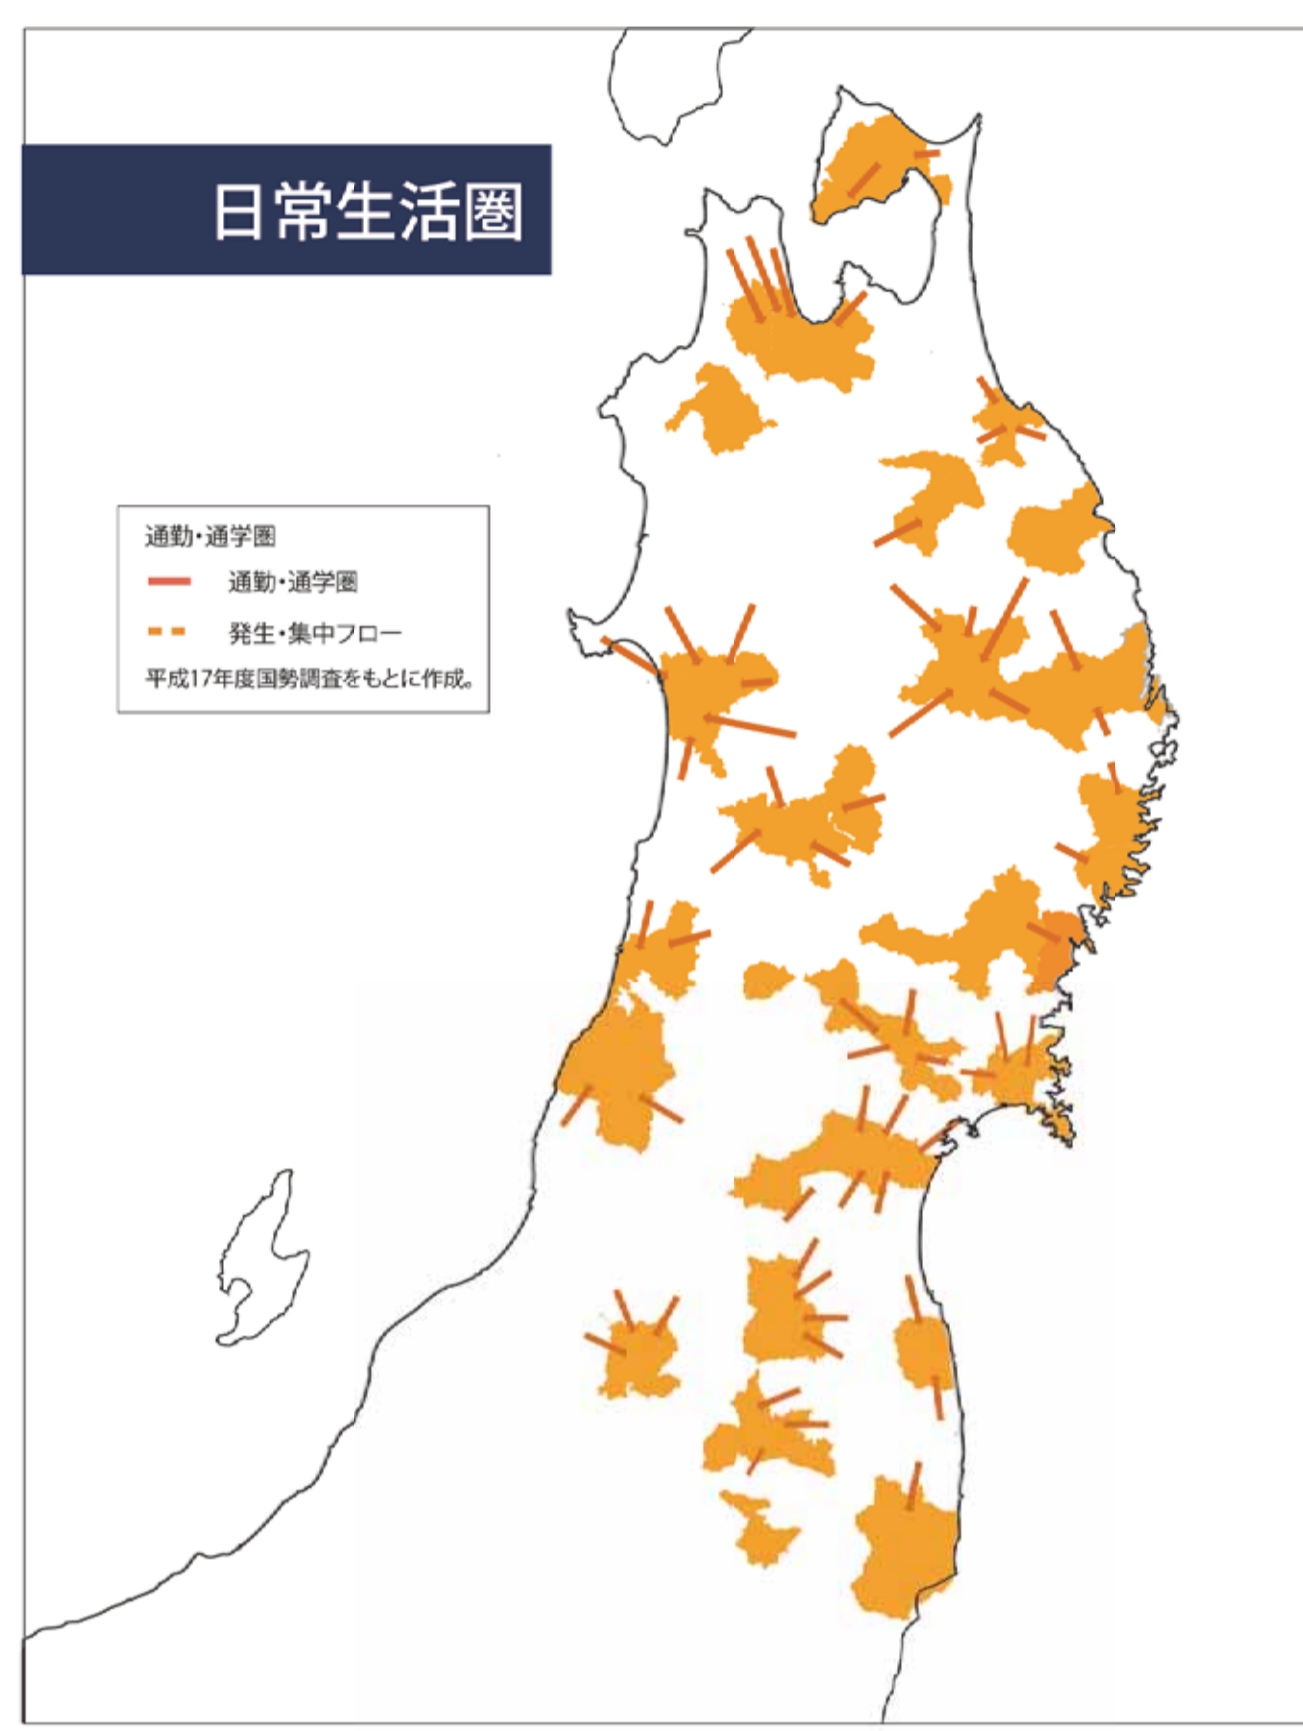

復元力を組み込んだ広域ネットワークの再設計

Redesign of Resilient Regional Network

様々な圏域を整理
構造が明瞭な
具体例を
抽出・分析