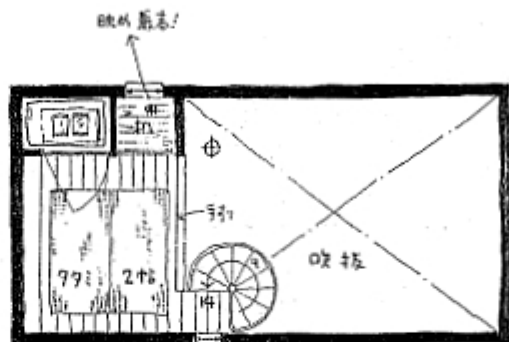

Profile

- 1948年 千葉県に生まれる
- 1972年 武蔵野美術大学建築学科卒業
- 1976年 都立品川職業訓練所木工科
- 1977~1981年 吉村順三設計事務所勤務
- 1981年 レミングハウス設立
- 1987年 「三谷さんの家」で第1回吉岡賞受賞
- 1993年 「諸職の技術を生かした一連の住宅作品」で第18回吉田五十八賞特別賞受賞
- 1999年 日本大学生産工学部教授

主な建築作品

- 「三谷さんの家」(86)・「朝次さんの家」(91)
- 「清水高原の家」(92)・「上総の家」(93)
- 「今村家改修」(94)・「美術館 as it is」(95)
- 「扇が谷の家」(01)・「風子ハウス」(02)
- 「REI HUT」(03)・「Apartment 2122」(04)

主な家具デザイン作品

- 「美浦ゴルフ倶楽部」(吉村順三設計)
- 「出石町総合庁舎」(宮脇雄設計)
- 「安藤町ちひろ美術館」(内藤廣設計)

主な著書

- 「住宅作法」世界文化社(吉村順三と共著)
- 「住宅巡礼」新潮社
- 「家・住宅巡礼」新潮社
- 「著書の顔末」岩波書店(柏木博と共著)
- 「普段着の住宅術」王国社
- 「住宅読本」新潮社 などがある

主催 (社)高知県建築士会 青年委員会 <http://www.inforyoma.or.jp/sikai/> 問合せ先 事務局 822-0255

共催/ (社)高知県建築士会高知支部、(社)高知県建築設計監理協会、(社)日本建築学会四国支部、(社)日本建築家協会四国支部、(社)高知県建築士事務所協会
協賛/高知県県外建設業協議会
後援/高知県、高知市、国際デザイン・ビューティカレッジ、高知新聞社、建通新報社、NHK高知放送局、RKC高知放送、KUTVテレビ高知、KSSさんさんテレビ、