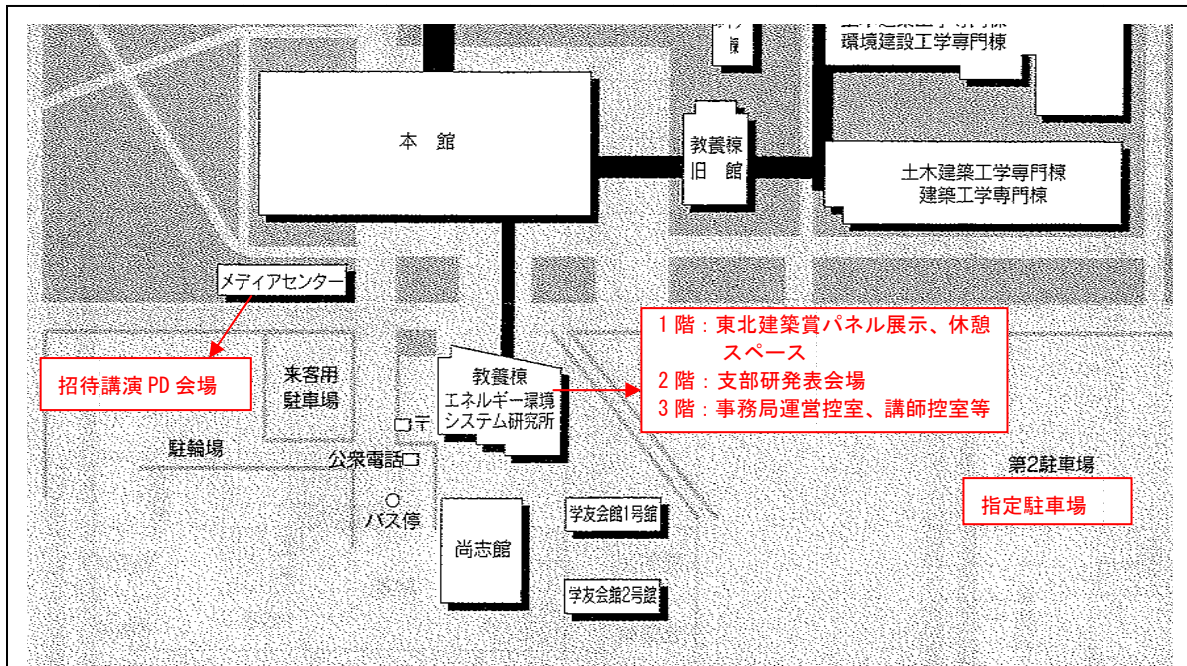

みちのくの風 2012 青森 会場案内図ならびに配置図

開催日：2012年6月16日(土), 17日(日)

支部研究会場：八戸工業大学 (メディアセンター・教養棟 G201・G202・G203・G204・学生ホール)

東北建築賞表彰式と懇親会会場：八戸グランドホテル (3階翔鶴)

会場案内図

八戸グランドホテルの詳細地図

住所：八戸市番町14 TEL:0178-46-1234

交通案内：JR 東北新幹線八戸駅出口→タクシー約20分

JR 本八戸駅→徒歩約9分

八戸工業大学構内 配置図 (※車で来られる方は学内の第2駐車場が利用できます)

<受付、支部研発表、東北建築賞パネル展示、休憩スペース等～教養棟 1, 2 階～>