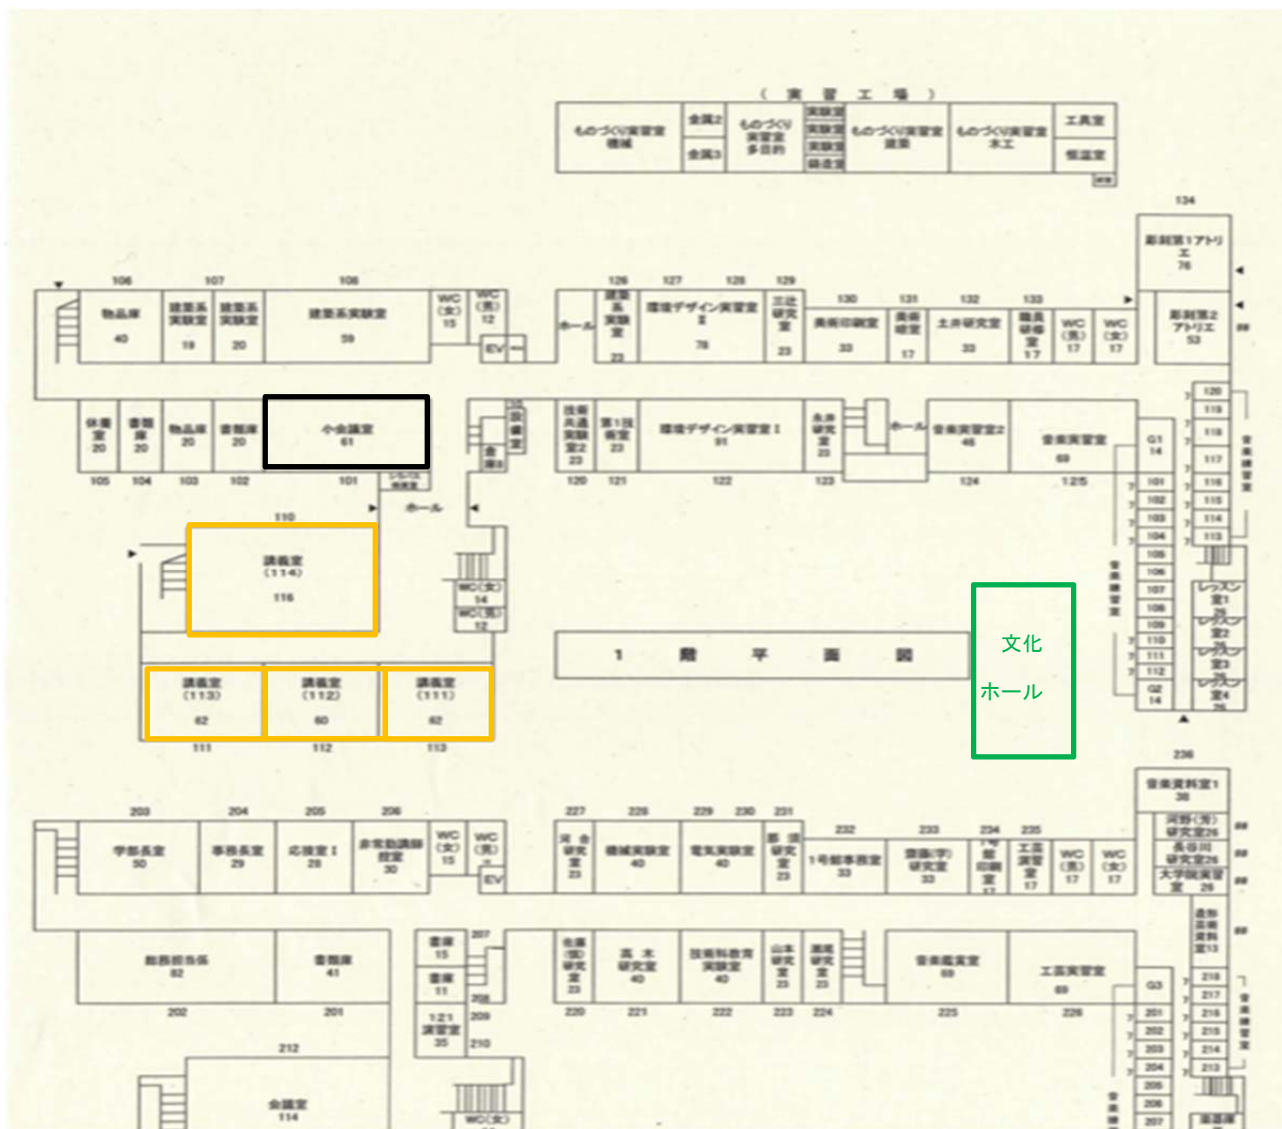

駐車場は北側駐車場が利用できますが、収容台数に限りがあります。
 また近隣に民間駐車場はほとんどありませんので、
 可能な限り公共交通機関をご利用ください。
 近隣の商業施設などへの駐車によるトラブルが多発していますので、
 ご迷惑にならないようお控えください。

《山形大学地域教育文化学部棟 1F 平面図》

支部研究報告会 → 1階講義室 111、112、113、114

招待講演と東北建築賞表彰式 → 2階会議室 ※2F 会議室は 1F 講義室 114 の真上です

建築デザイン発表会と東北建築賞作品展示会・JIA 山形地域会パネル展示 → 文化ホール

支部研発表者控室 → 2F 講義室 121

運営者控室と招待講演講師用打ち合わせ室 → 小会議室