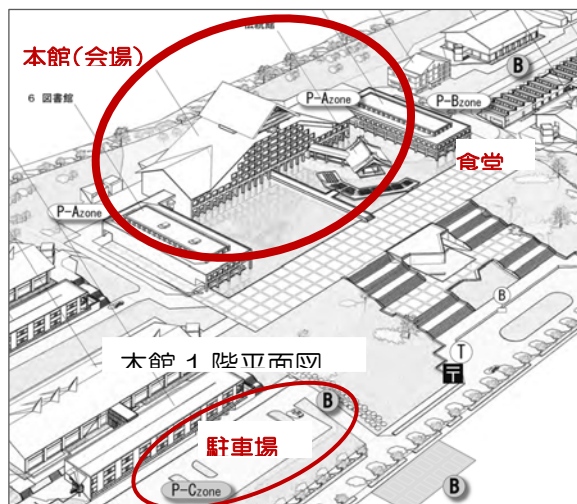

「みちのくの風 2010 山形」会場案内図

1. 開催会場・開催日

会場：東北芸術工科大学 本館（1F ラウンジ・4 階教室・エコハウス）・食堂（懇親会）
〒990-9530 山形市上桜田 3 丁目 4 番 5 号 TEL:023-627-2000(代表)
HP: <http://www.tuad.ac.jp/>

開催日：2010 年 6 月 19 日(土)、20 日(日)

全体企画

- 1) 第 73 回支部研究報告会
- 2) 会長講演(計画系), 招待講演(構造系)
- 3) パネルディスカッション・見学会
- 4) 第 30 回東北建築賞受賞作品パネル展示,
JIA 山形作品展示並びに東北支部法人会員技術報告, 建築作品展示会
- 5) 第 30 回東北建築賞表彰式
- 6) 懇親会 (昼食会)

2. 会場配置図・平面図

本館 1 階平面図

本館 4 階平面図 (招待講演・PD・研究報告会)