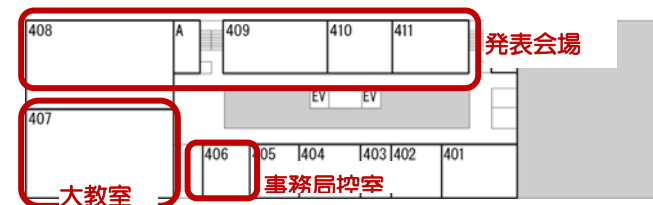

「みちのくの風 2010 山形」会場案内図

1. 開催会場・開催日

会場：東北芸術工科大学 本館（1F ラウンジ・4 階教室・エコハウス）・食堂（懇親会）
〒990-9530 山形市上桜田 3 丁目 4 番 5 号 TEL:023-627-2000(代表)
HP: <http://www.tuad.ac.jp/>

開催日：2010 年 6 月 19 日(土)、20 日(日)

全体企画

- 1) 第 73 回支部研究報告会
- 2) 会長講演(計画系), 招待講演(構造系)
- 3) パネルディスカッション・見学会
- 4) 第 30 回東北建築賞受賞作品パネル展示,
JIA 山形作品展示並びに東北支部法人会員技術報告, 建築作品展示会
- 5) 第 30 回東北建築賞表彰式
- 6) 懇親会 (昼食会)

2. 会場配置図・平面図

本館 1 階平面図

本館 4 階平面図 (招待講演・PD・研究報告会)