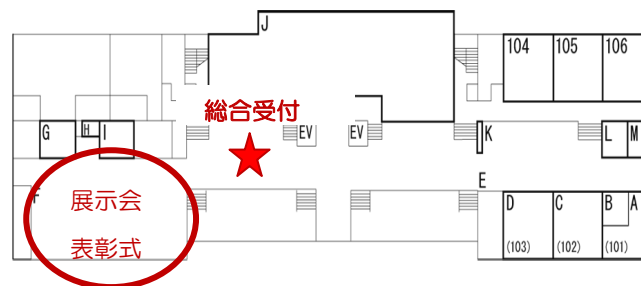

「みちのくの風 2010 山形」会場案内図

1. 開催会場・開催日

会場：東北芸術工科大学 本館（1F ラウンジ・4 階教室・エコハウス）・食堂（懇親会）
〒990-9530 山形市上桜田 3 丁目 4 番 5 号 TEL:023-627-2000(代表)
HP: <http://www.tuad.ac.jp/>

開催日：2010 年 6 月 19 日(土)、20 日(日)

全体企画

- 1) 第 73 回支部研究報告会
- 2) 会長講演(計画系), 招待講演(構造系)
- 3) パネルディスカッション・見学会
- 4) 第 30 回東北建築賞受賞作品パネル展示,
JIA 山形作品展示並びに東北支部法人会員技術報告, 建築作品展示会
- 5) 第 30 回東北建築賞表彰式
- 6) 懇親会 (昼食会)

2. 会場配置図・平面図

本館 1 階平面図

本館 4 階平面図 (招待講演・PD・研究報告会)